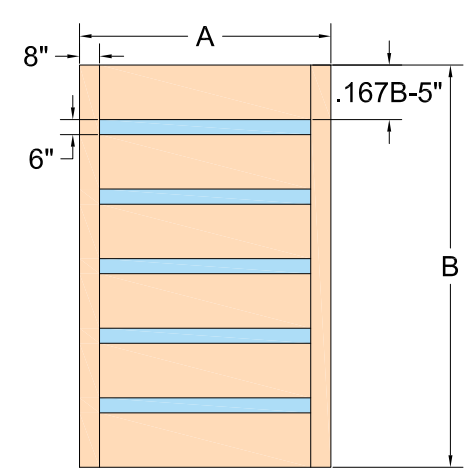

**Option F**  
Embedded Steel Handle

- Notes:
- Pivot Right Shown
  - Exterior Steel Handle Only

**Option G**  
Side Lite

- Notes:
- Pivot Right Shown

**Option H**  
Horizontal Lites

- Notes:
- Internal Steel Frame