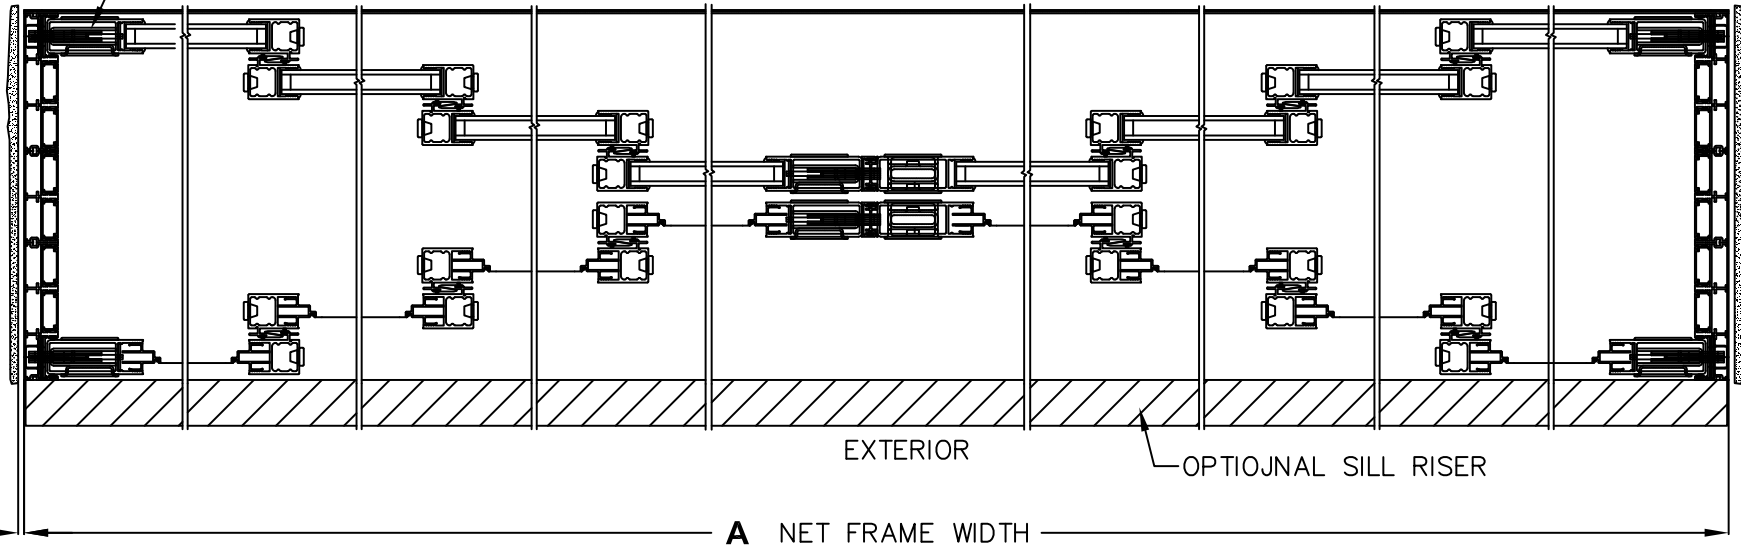

INTERLOCKERS

⑨

INTERLOCKERS

⑩

INTERLOCKERS

⑪

LOCK JAMB

ARCHETYPE LATCH WITH
FLUSH PULL HANDLES

EXTERIOR

OPTIONAL SILL RISER

A NET FRAME WIDTH

1/4"