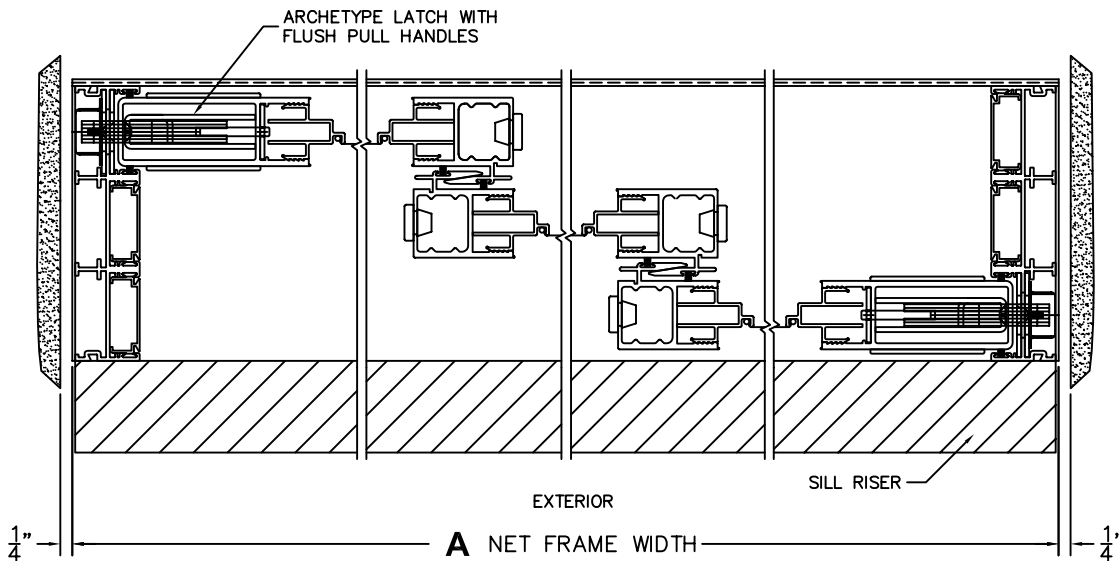

SILL PAN HEIGHT(INTERIOR LEG)
(3/4", 1-1/16", 1-7/16" OR 1-7/8")

NOTES:

XXX DOOR SHOWN

3 LOCK JAMB

4 INTERLOCKERS

5 INTERLOCKERS

6 LOCK JAMB

A NET FRAME WIDTH