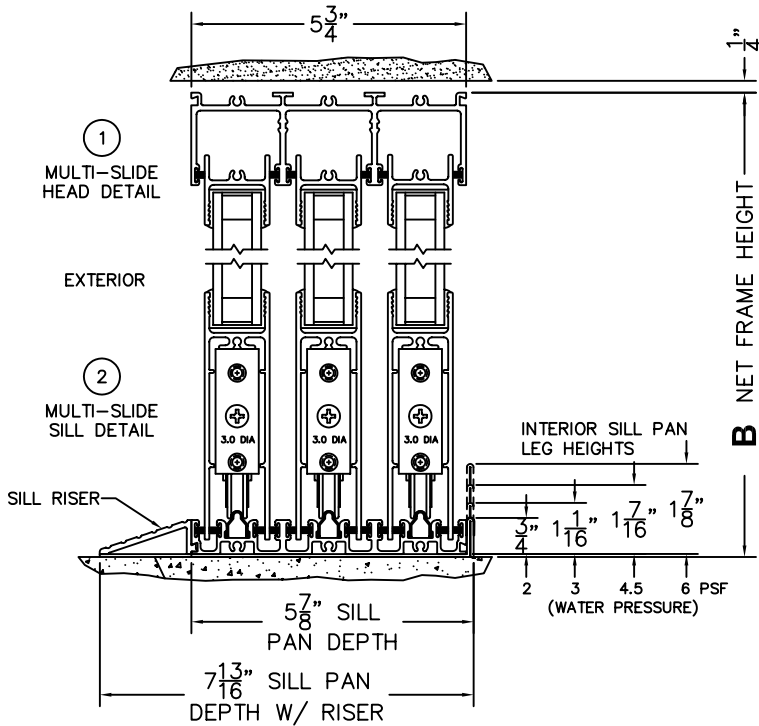

SILL PAN HEIGHT (INTERIOR LEG)
(3/4", 1-1/16", 1-7/16" OR 1-7/8")

NOTES:

XXX DOOR SHOWN

3 LOCK JAMB

4 INTERLOCKERS

5 INTERLOCKERS

6 LOCK JAMB

FLEETWOOD
WINDOWS & DOORS
FleetwoodUSA.com