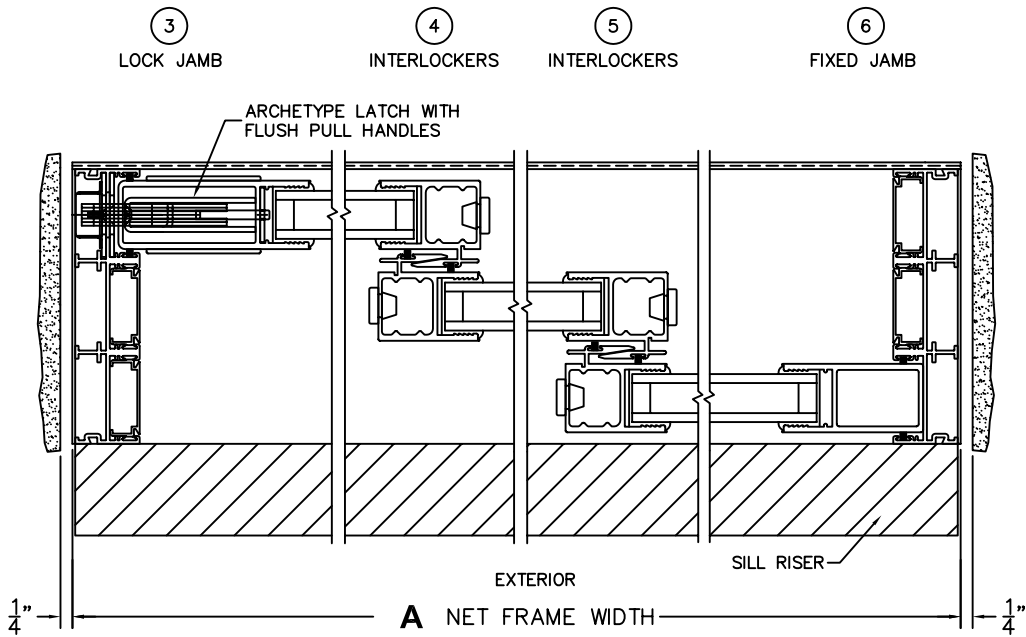

**FLEETWOOD**  
WINDOWS & DOORS  
FleetwoodUSA.com

**NORWOOD 3070EX M/S**  
**XXO CUSTOM CONFIGURATION**  
**NO SCREENS**

ORDER NO.:

ITEM NO.:

SCALE: 1/4

**FLEETWOOD**  
WINDOWS & DOORS  
FleetwoodUSA.com

**NORWOOD 3070EX M/S**  
**XXO CUSTOM CONFIGURATION**  
**NO SCREENS**

ORDER NO.:

ITEM NO.:

SCALE: 1/4

FLUSH STACK: DOOR SHOWN IN OPEN POSITION