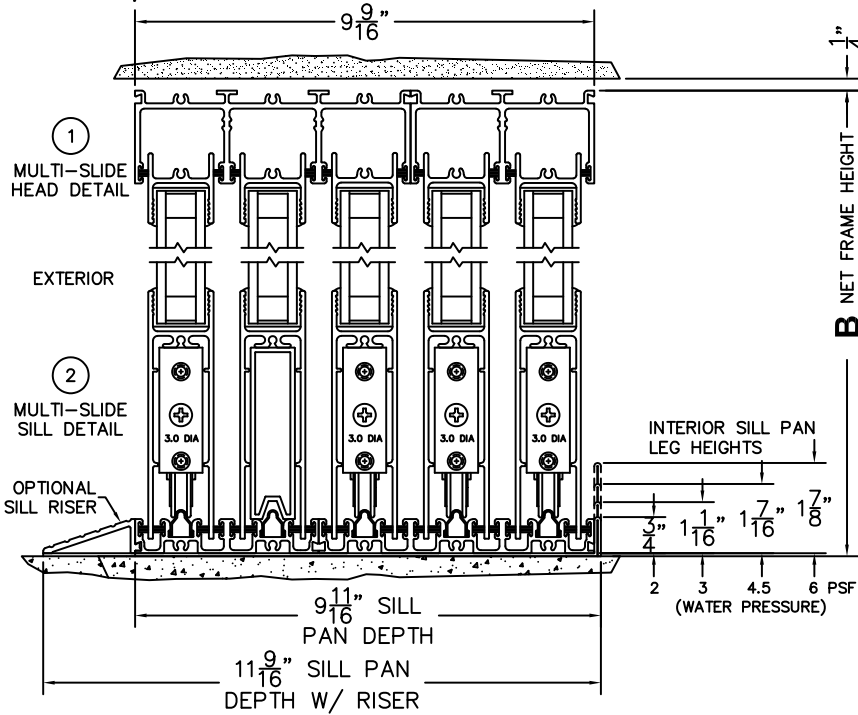

SILL PAN HEIGHT (INTERIOR LEG)  
(3/4", 1-1/16", 1-7/16" OR 1-7/8")

NOTES:

(USE RULER TO SCALE DIMENSIONS IN INCHES)

SCALE: 1/4

XOXXX DOOR SHOWN

3 LOCK JAMB      4 INTERLOCKERS      5 INTERLOCKERS      6 INTERLOCKERS      7 INTERLOCKERS      8 LOCK JAMB