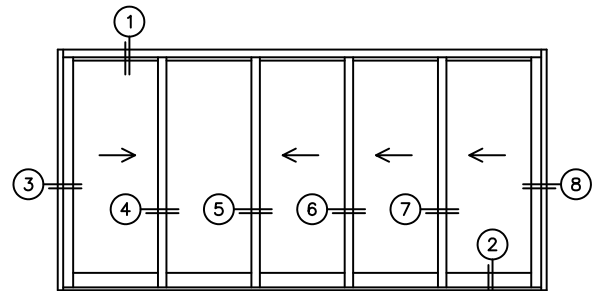

SILL PAN HEIGHT (INTERIOR LEG)  
(3/4", 1-1/16", 1-7/16" OR 1-7/8")

NOTES:

(USE RULER TO SCALE DIMENSIONS IN INCHES)

SCALE: 1/4

XOXXX DOOR SHOWN

3 LOCK JAMB      4 INTERLOCKERS      5 INTERLOCKERS      6 INTERLOCKERS      7 INTERLOCKERS      8 LOCK JAMB