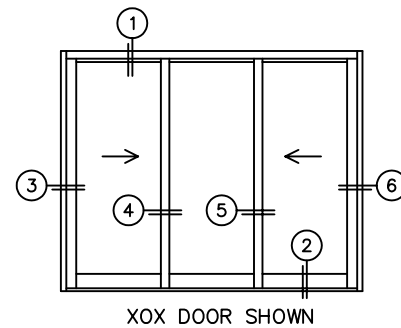

FLEETWOOD
WINDOWS & DOORS
FleetwoodUSA.com

NORWOOD 3070EX M/S
XOX CUSTOM CONFIGURATION
NO SCREENS

ORDER NO.:

ITEM NO.:

SCALE: 1/4

REQUIRED DEALER INFO.

A(NET FRAME WIDTH)

B(NET FRAME HEIGHT)

SILL PAN HEIGHT(INTERIOR LEG)
(3/4", 1-1/16", 1-7/16" OR 1-7/8")

NOTES:

③ LOCK JAMB

④ INTERLOCKERS

⑤ INTERLOCKERS

⑥ LOCK JAMB