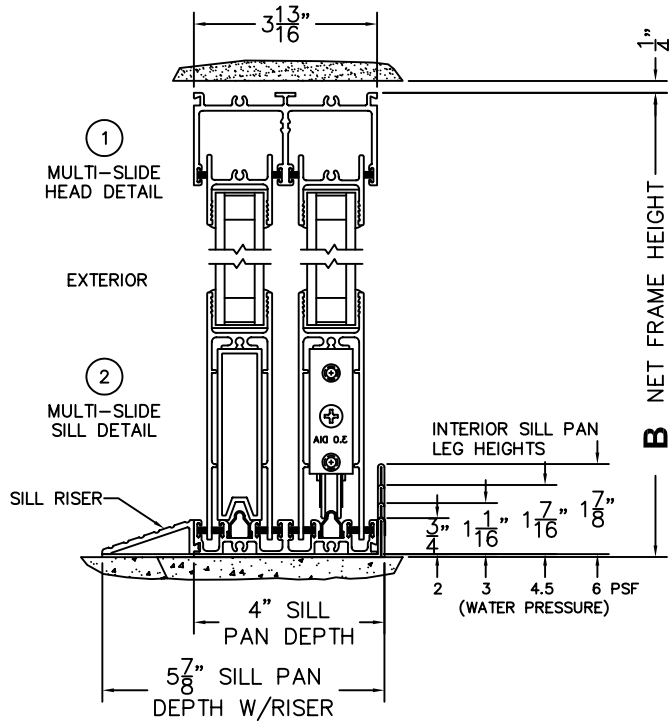

FLEETWOOD
WINDOWS & DOORS
FleetwoodUSA.com

NORWOOD 3070EX M/S
XOX CUSTOM CONFIGURATION
NO SCREENS

ORDER NO.:

ITEM NO.:

SCALE: 1/4

REQUIRED DEALER INFO.

A(NET FRAME WIDTH)

B(NET FRAME HEIGHT)

SILL PAN HEIGHT(INTERIOR LEG)
(3/4", 1-1/16", 1-7/16" OR 1-7/8")

NOTES:

③ LOCK JAMB

④ INTERLOCKERS

⑤ INTERLOCKERS

⑥ LOCK JAMB