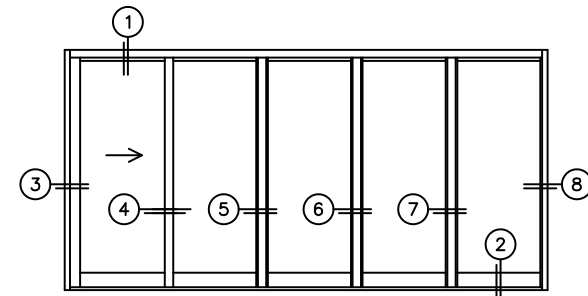

SILL PAN HEIGHT(INTERIOR LEG)
(3/4", 1-1/16", 1-7/16" OR 1-7/8")

NOTES:

(USE RULER TO SCALE DIMENSIONS IN INCHES)

SCALE: 1/4

X0000 DOOR SHOWN

- ③
LOCK JAMB
- ④
INTERLOCKERS
- ⑤
T-MULLION
- ⑥
T-MULLION
- ⑦
T-MULLION
- ⑧
FIXED JAMB

A NET FRAME WIDTH