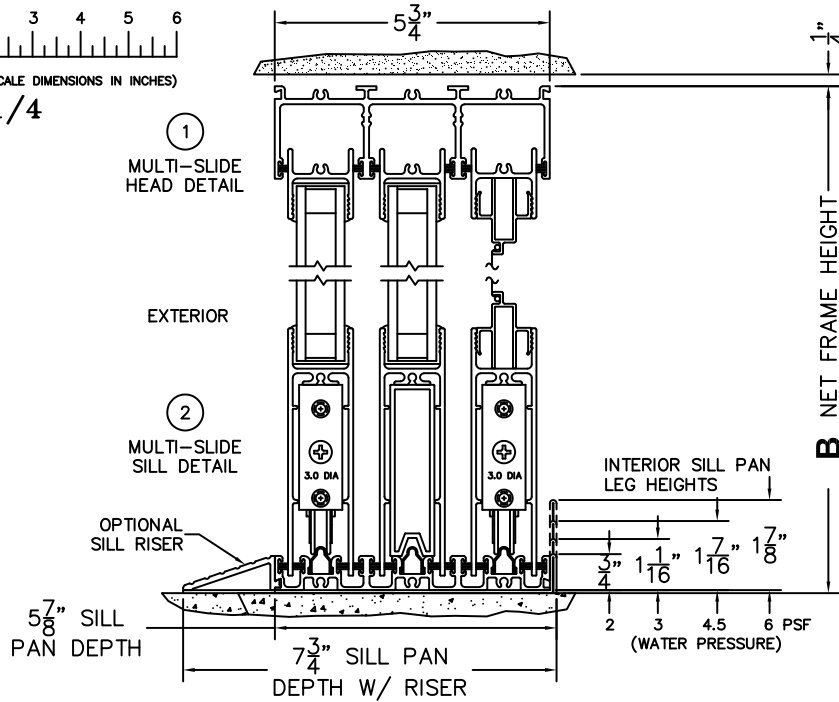

SILL PAN HEIGHT(INTERIOR LEG)
(3/4", 1-1/16", 1-7/16" OR 1-7/8")

NOTES:

(USE RULER TO SCALE DIMENSIONS IN INCHES)

SCALE: 1/4

X0000 DOOR SHOWN

- ③
LOCK JAMB
- ④
INTERLOCKERS
- ⑤
T-MULLION
- ⑥
T-MULLION
- ⑦
T-MULLION
- ⑧
FIXED JAMB

A NET FRAME WIDTH