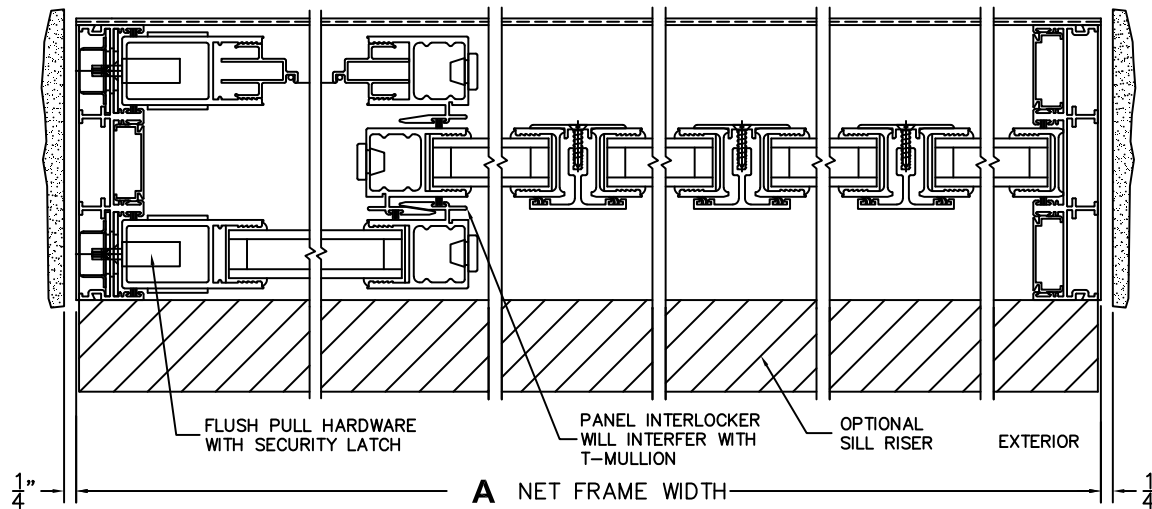

SILL PAN HEIGHT(INTERIOR LEG)
(3/4", 1-1/16", 1-7/16" OR 1-7/8")

NOTES:

(USE RULER TO SCALE DIMENSIONS IN INCHES)

SCALE: 1/4

X0000 DOOR SHOWN

- ③
LOCK JAMB
- ④
INTERLOCKERS
- ⑤
T-MULLION
- ⑥
T-MULLION
- ⑦
T-MULLION
- ⑧
FIXED JAMB

A NET FRAME WIDTH