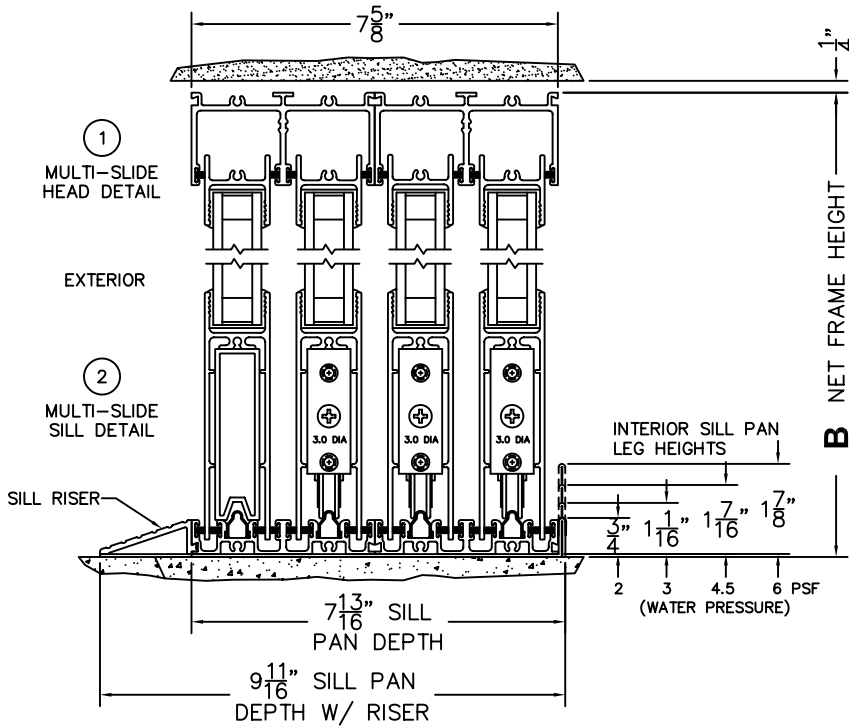

SILL PAN HEIGHT(INTERIOR LEG)
(3/4", 1-1/16", 1-7/16" OR 1-7/8")

NOTES:

OXXX DOOR SHOWN

③ FIXED JAMB ④ INTERLOCKERS ⑤ INTERLOCKERS ⑥ INTERLOCKERS ⑦ LOCK JAMB

FLEETWOOD
WINDOWS & DOORS
FleetwoodUSA.com

NORWOOD 3070EX M/S
OXXX CUSTOM CONFIGURATION
NO SCREENS

ORDER NO.:

ITEM NO.:

SCALE: 1/4

DOOR SHOWN IN OPEN POSITION