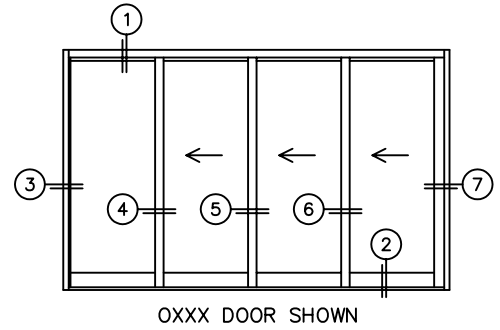

SCALE: 1/4

- 3
FIXED JAMB
- 4
INTERLOCKERS
- 5
INTERLOCKERS
- 6
INTERLOCKERS
- 7
LOCK JAMB

FLEETWOOD
WINDOWS & DOORS
FleetwoodUSA.com

NORWOOD 3070EX M/S
OXXX CUSTOM CONFIGURATION
NO SCREENS

ORDER NO.:

ITEM NO.:

SCALE: 1/4

FLUSH STACK: DOOR SHOWN IN OPEN POSITION