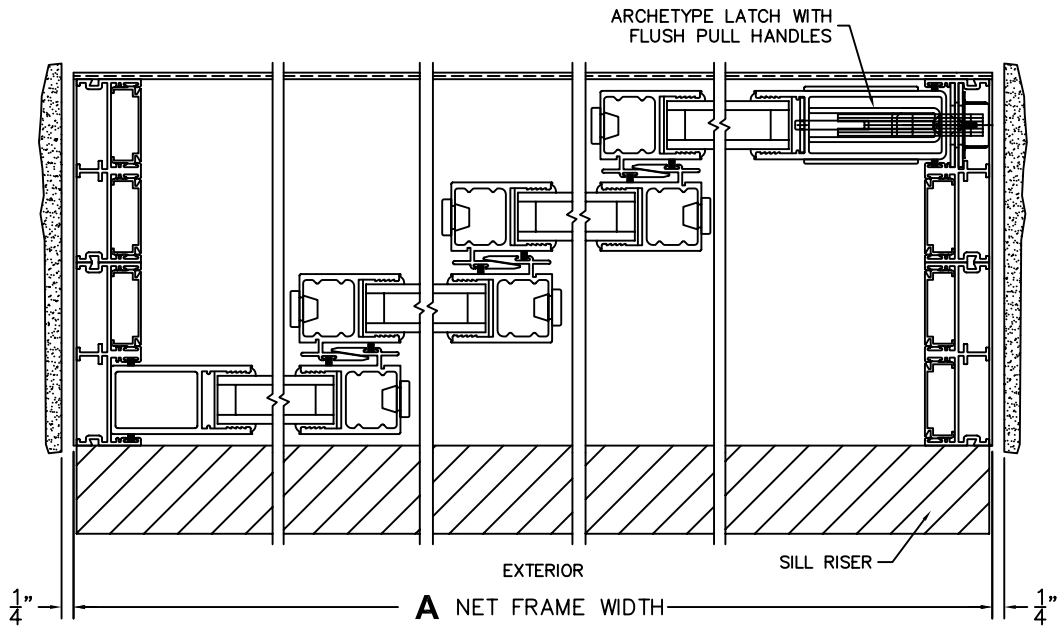

SCALE: 1/4

- 3
FIXED JAMB
- 4
INTERLOCKERS
- 5
INTERLOCKERS
- 6
INTERLOCKERS
- 7
LOCK JAMB

FLEETWOOD
WINDOWS & DOORS
FleetwoodUSA.com

NORWOOD 3070EX M/S
OXXX CUSTOM CONFIGURATION
NO SCREENS

ORDER NO.:

ITEM NO.:

SCALE: 1/4

FLUSH STACK: DOOR SHOWN IN OPEN POSITION