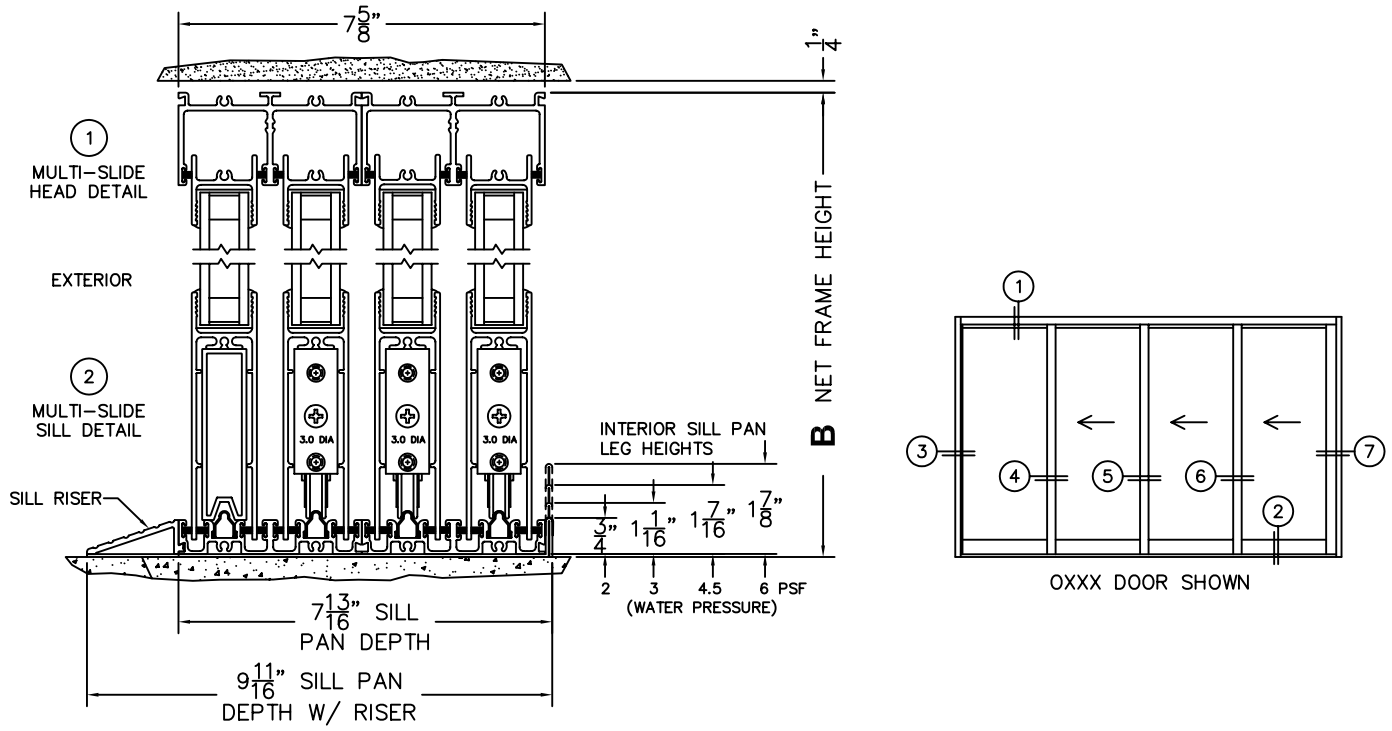

SCALE: 1/4

- 3
FIXED JAMB
- 4
INTERLOCKERS
- 5
INTERLOCKERS
- 6
INTERLOCKERS
- 7
LOCK JAMB

FLEETWOOD
WINDOWS & DOORS
FleetwoodUSA.com

NORWOOD 3070EX M/S
OXXX CUSTOM CONFIGURATION
NO SCREENS

ORDER NO.:

ITEM NO.:

SCALE: 1/4

FLUSH STACK: DOOR SHOWN IN OPEN POSITION