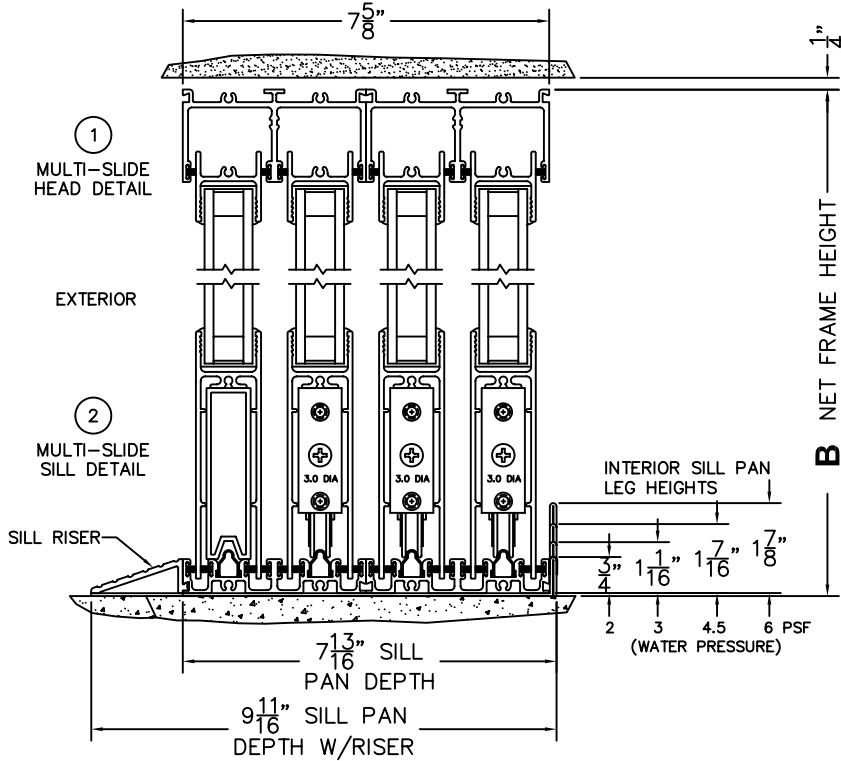

SILL PAN HEIGHT (INTERIOR LEG)
(3/4", 1-1/16", 1-7/16" OR 1-7/8")

NOTES:

OXXX DOOR SHOWN

- ③
FIXED JAMB
- ④
INTERLOCKERS
- ⑤
INTERLOCKERS
- ⑥
INTERLOCKERS
- ⑦
LOCK JAMB

FLEETWOOD
 WINDOWS & DOORS
 FleetwoodUSA.com