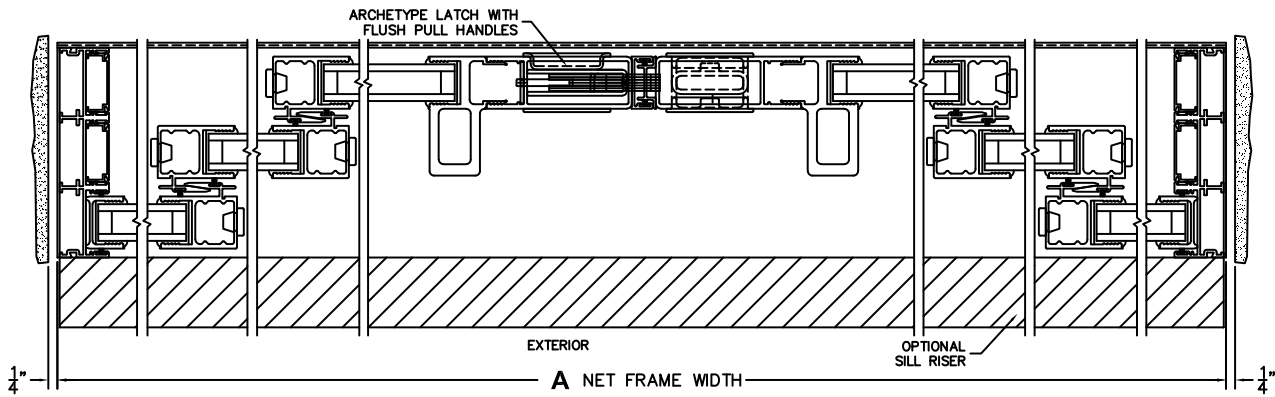

# NORWOOD 3070EX M/S

OXXIXXO CUSTOM CONFIGURATION  
NO SCREENS

ORDER NO.:

ITEM NO.:

(USE RULER TO SCALE DIMENSIONS IN INCHES)

SCALE: 1/4

B NET FRAME HEIGHT

REQUIRED DEALER INFO.

A (NET FRAME WIDTH)	
B (NET FRAME HEIGHT)	
SILL PAN HEIGHT (INTERIOR LEG)	(3/4", 1-1/16", 1-7/16" OR 1-7/8")

NOTES:

OXXIXXO DOOR SHOWN

3 FIXED JAMB    4 INTERLOCKERS    5 INTERLOCKERS    6 MEETING STILES    7 INTERLOCKERS    8 INTERLOCKERS    9 FIXED JAMB

A NET FRAME WIDTH