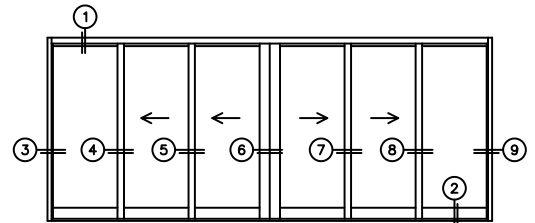

# NORWOOD 3070EX M/S

OXXIXXO CUSTOM CONFIGURATION  
NO SCREENS

ORDER NO.:

ITEM NO.:

(USE RULER TO SCALE DIMENSIONS IN INCHES)

SCALE: 1/4

B NET FRAME HEIGHT

REQUIRED DEALER INFO.

A (NET FRAME WIDTH)	
B (NET FRAME HEIGHT)	
SILL PAN HEIGHT (INTERIOR LEG)	(3/4", 1-1/16", 1-7/16" OR 1-7/8")

NOTES:

OXXIXXO DOOR SHOWN

3 FIXED JAMB    4 INTERLOCKERS    5 INTERLOCKERS    6 MEETING STILES    7 INTERLOCKERS    8 INTERLOCKERS    9 FIXED JAMB