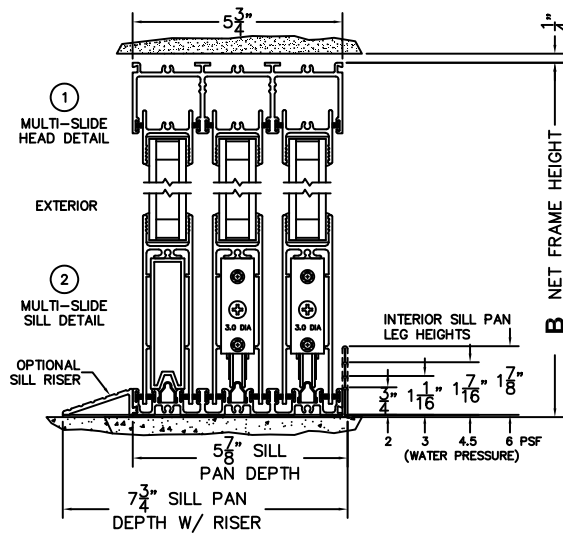

# NORWOOD 3070EX M/S

OXXIXXO CUSTOM CONFIGURATION  
NO SCREENS

ORDER NO.:

ITEM NO.:

(USE RULER TO SCALE DIMENSIONS IN INCHES)

SCALE: 1/4

B NET FRAME HEIGHT

REQUIRED DEALER INFO.

A (NET FRAME WIDTH)	
B (NET FRAME HEIGHT)	
SILL PAN HEIGHT (INTERIOR LEG)	(3/4", 1-1/16", 1-7/16" OR 1-7/8")

NOTES:

OXXIXXO DOOR SHOWN

3 FIXED JAMB    4 INTERLOCKERS    5 INTERLOCKERS    6 MEETING STILES    7 INTERLOCKERS    8 INTERLOCKERS    9 FIXED JAMB

A NET FRAME WIDTH