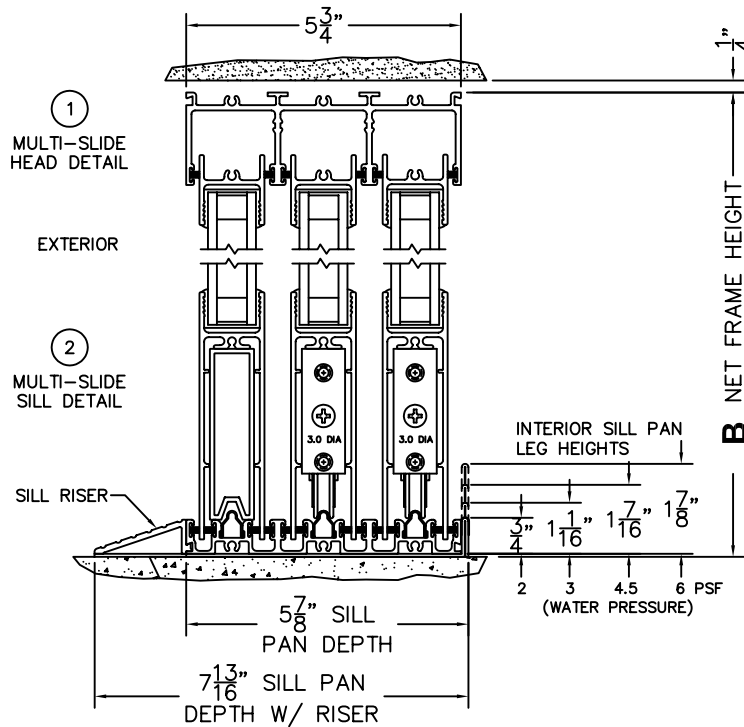

SILL PAN HEIGHT (INTERIOR LEG)
(3/4", 1-1/16", 1-7/16" OR 1-7/8")

NOTES:

OXXIXXO DOOR SHOWN

FLEETWOOD
WINDOWS & DOORS
FleetwoodUSA.com

NORWOOD 3070EX M/S
OXXIXXO CUSTOM CONFIGURATION
NO SCREENS

ORDER NO.:

ITEM NO.:

SCALE: 1/4