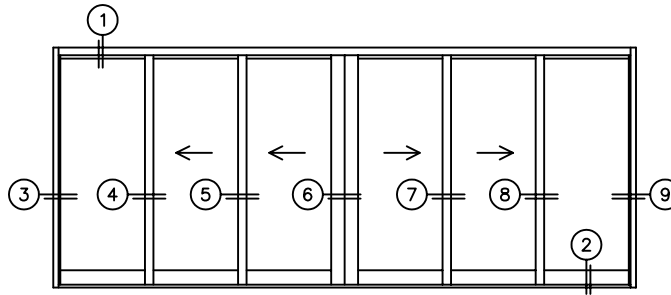

FLEETWOOD
WINDOWS & DOORS
FleetwoodUSA.com

NORWOOD 3070EX M/S
OXXIXXO CUSTOM CONFIGURATION
NO SCREENS

ORDER NO.:

ITEM NO.:

SCALE: 1/4

REQUIRED DEALER INFO.

A (NET FRAME WIDTH)

B (NET FRAME HEIGHT)

SILL PAN HEIGHT (INTERIOR LEG)
(3/4", 1-1/16", 1-7/16" OR 1-7/8")

NOTES:

OXXIXXO DOOR SHOWN

FLEETWOOD
WINDOWS & DOORS
FleetwoodUSA.com

NORWOOD 3070EX M/S
OXXIXXO CUSTOM CONFIGURATION
NO SCREENS

ORDER NO.:

ITEM NO.:

SCALE: 1/4