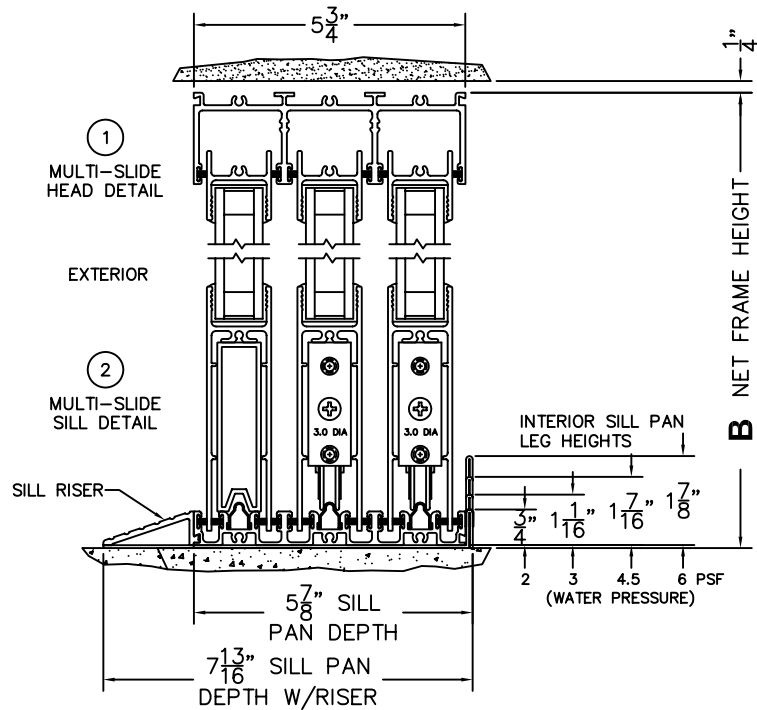

FLEETWOOD
WINDOWS & DOORS
FleetwoodUSA.com

NORWOOD 3070EX M/S
OXXIXXO CUSTOM CONFIGURATION
NO SCREENS

ORDER NO.:

ITEM NO.:

REQUIRED DEALER INFO.

A (NET FRAME WIDTH)

B (NET FRAME HEIGHT)

SILL PAN HEIGHT (INTERIOR LEG)
(3/4", 1-1/16", 1-7/16" OR 1-7/8")

NOTES:

SCALE: 1/4

OXXIXXO DOOR SHOWN

FLEETWOOD
 WINDOWS & DOORS
 FleetwoodUSA.com

NORWOOD 3070EX M/S
 OXXIXXO CUSTOM CONFIGURATION
 NO SCREENS

ORDER NO.:

ITEM NO.:

SCALE: 1/4