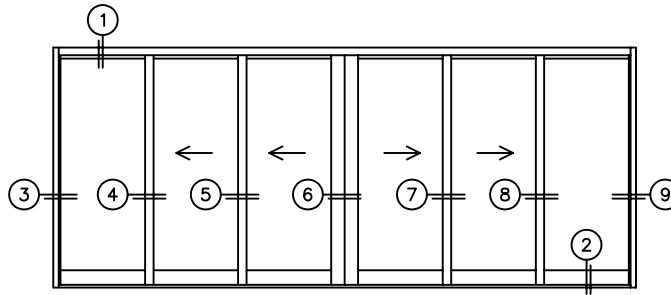

FLEETWOOD
WINDOWS & DOORS
FleetwoodUSA.com

NORWOOD 3070EX M/S
OXXIXXO CUSTOM CONFIGURATION
NO SCREENS

ORDER NO.:

ITEM NO.:

SCALE: 1/4

REQUIRED DEALER INFO.

A(NET FRAME WIDTH)

B(NET FRAME HEIGHT)

SILL PAN HEIGHT(INTERIOR LEG)
(3/4", 1-1/16", 1-7/16" OR 1-7/8")

NOTES:

OXXIXXO DOOR SHOWN

FLEETWOOD
WINDOWS & DOORS
FleetwoodUSA.com

NORWOOD 3070EX M/S
OXXIXXO CUSTOM CONFIGURATION
NO SCREENS

ORDER NO.:

ITEM NO.:

SCALE: 1/4