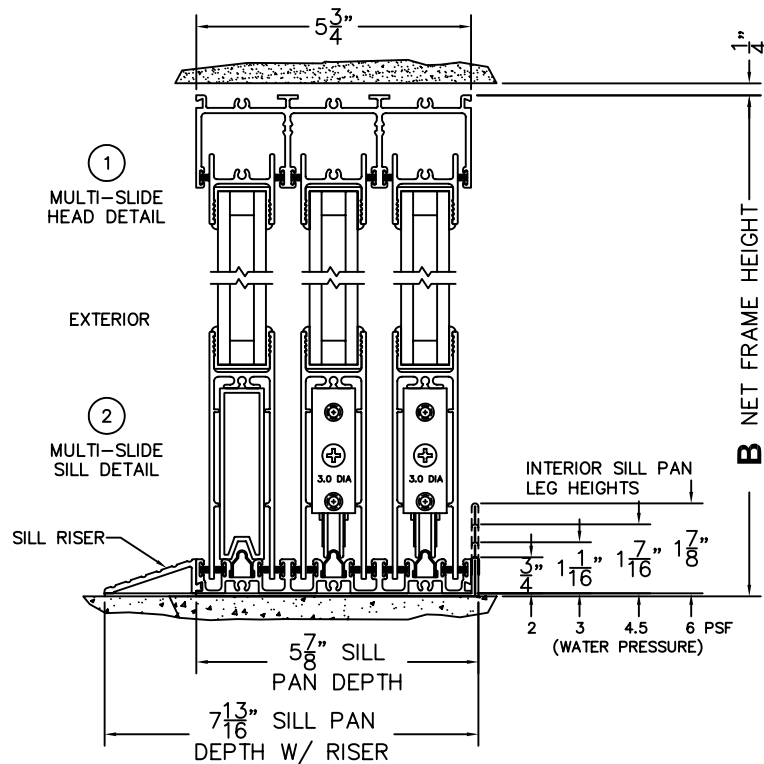

FLEETWOOD
WINDOWS & DOORS
FleetwoodUSA.com

NORWOOD 3070EX M/S
OXXIXXO CUSTOM CONFIGURATION
NO SCREENS

ORDER NO.:

ITEM NO.:

SCALE: 1/4

REQUIRED DEALER INFO.

A(NET FRAME WIDTH)

B(NET FRAME HEIGHT)

SILL PAN HEIGHT(INTERIOR LEG)
(3/4", 1-1/16", 1-7/16" OR 1-7/8")

NOTES:

OXXIXXO DOOR SHOWN

FLEETWOOD
WINDOWS & DOORS
FleetwoodUSA.com

NORWOOD 3070EX M/S
OXXIXXO CUSTOM CONFIGURATION
NO SCREENS

ORDER NO.:

ITEM NO.:

SCALE: 1/4