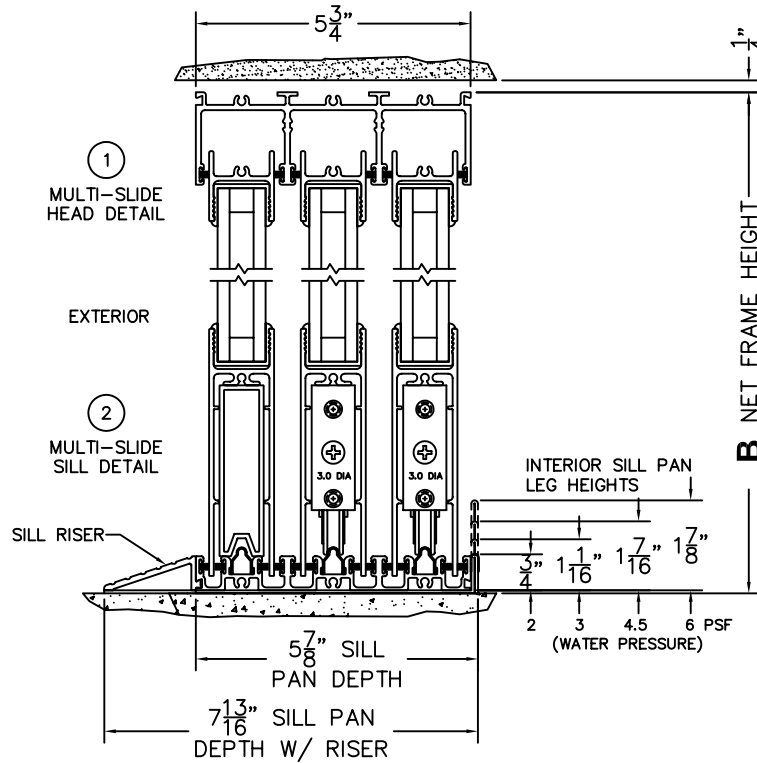

SILL PAN HEIGHT (INTERIOR LEG)  
(3/4", 1-1/16", 1-7/16" OR 1-7/8")

NOTES:

OXXIXXO DOOR SHOWN

**FLEETWOOD**  
 WINDOWS & DOORS  
 FleetwoodUSA.com

**NORWOOD 3070EX M/S**  
 OXXIXXO CUSTOM CONFIGURATION  
 NO SCREENS

ORDER NO.:

ITEM NO.:

SCALE: 1/4