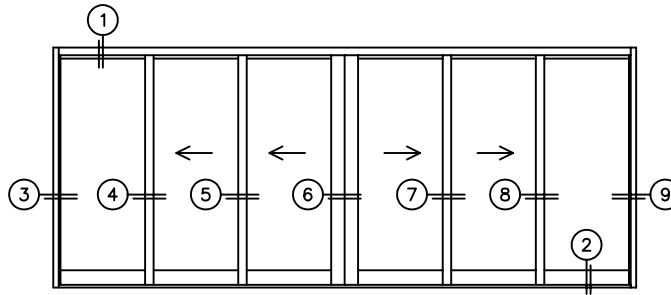

**FLEETWOOD**  
WINDOWS & DOORS  
FleetwoodUSA.com

**NORWOOD 3070EX M/S**  
OXXIXXO CUSTOM CONFIGURATION  
NO SCREENS

ORDER NO.:

ITEM NO.:

SCALE: 1/4

REQUIRED DEALER INFO.

**A** (NET FRAME WIDTH)

**B** (NET FRAME HEIGHT)

SILL PAN HEIGHT (INTERIOR LEG)  
(3/4", 1-1/16", 1-7/16" OR 1-7/8")

NOTES:

OXXIXXO DOOR SHOWN

**FLEETWOOD**  
 WINDOWS & DOORS  
 FleetwoodUSA.com

**NORWOOD 3070EX M/S**  
 OXXIXXO CUSTOM CONFIGURATION  
 NO SCREENS

ORDER NO.:

ITEM NO.:

SCALE: 1/4