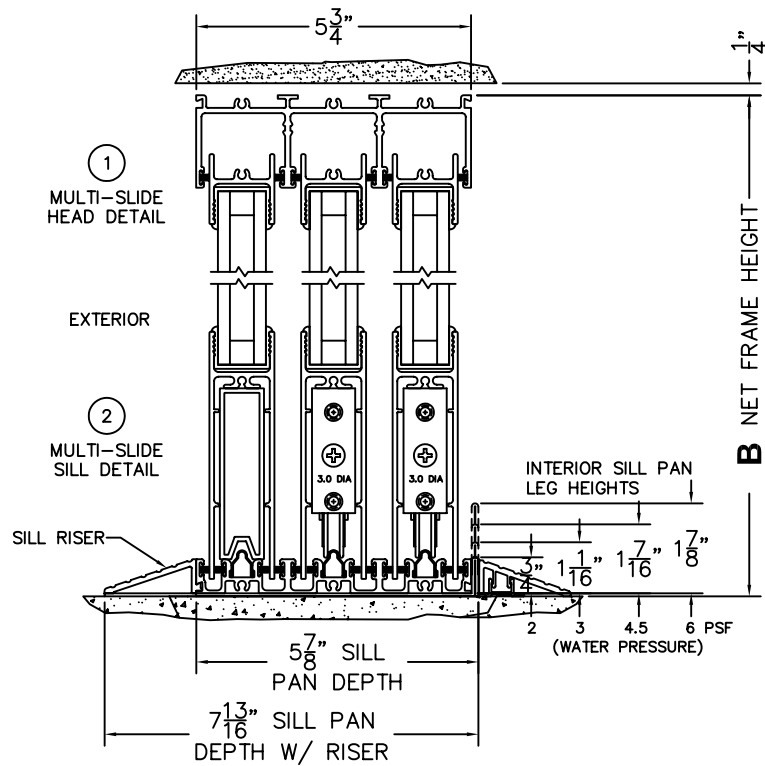

FLEETWOOD
WINDOWS & DOORS
FleetwoodUSA.com

NORWOOD 3070EX M/S
OXXIXXO CUSTOM CONFIGURATION
NO SCREENS

ORDER NO.:

ITEM NO.:

SCALE: 1/4

REQUIRED DEALER INFO.

A(NET FRAME WIDTH)

B(NET FRAME HEIGHT)

SILL PAN HEIGHT(INTERIOR LEG)
(3/4", 1-1/16", 1-7/16" OR 1-7/8")

NOTES:

OXXIXXO DOOR SHOWN

FLEETWOOD
 WINDOWS & DOORS
 FleetwoodUSA.com

NORWOOD 3070EX M/S
 OXXIXXO CUSTOM CONFIGURATION
 NO SCREENS

ORDER NO.: