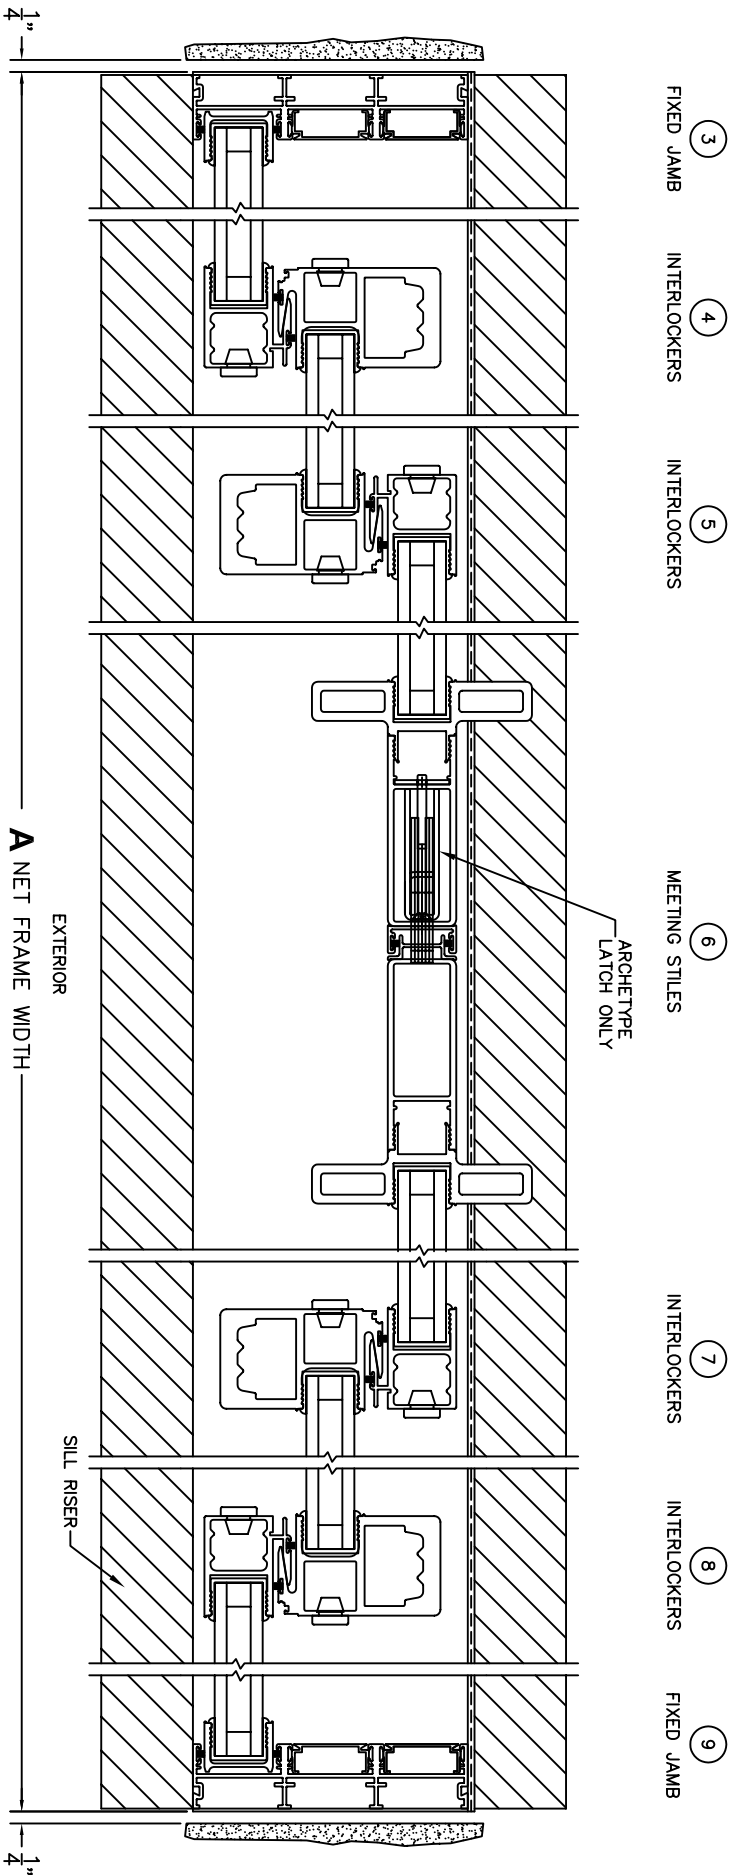

FLEETWOOD
WINDOWS & DOORS
FleetwoodUSA.com

NORWOOD 3070EX M/S
OXXIXXO CUSTOM CONFIGURATION
NO SCREENS

ORDER NO.:

ITEM NO.:

SCALE: 1/4

REQUIRED DEALER INFO.

A(NET FRAME WIDTH)

B(NET FRAME HEIGHT)

SILL PAN HEIGHT(INTERIOR LEG)
(3/4", 1-1/16", 1-7/16" OR 1-7/8")

NOTES:

OXXIXXO DOOR SHOWN

FLEETWOOD
 WINDOWS & DOORS
 FleetwoodUSA.com

NORWOOD 3070EX M/S
 OXXIXXO CUSTOM CONFIGURATION
 NO SCREENS

ORDER NO.:

ITEM NO.:

SCALE: 1/4

FLEETWOOD
WINDOWS & DOORS
FleetwoodUSA.com

NORWOOD 3070EX M/S
0XXIXXO CUSTOM CONFIGURATION
NO SCREENS

ORDER NO.:

ITEM NO.:

SCALE: 1/4

DOOR SHOWN IN OPEN POSITION