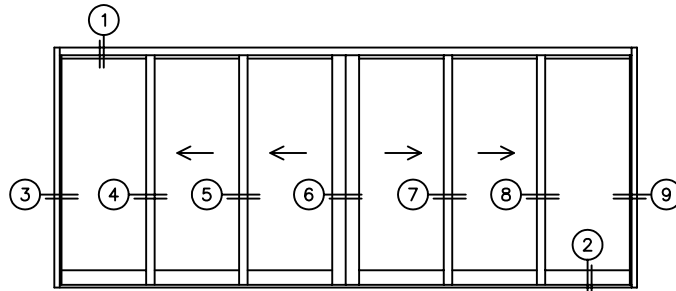

FLEETWOOD
WINDOWS & DOORS
FleetwoodUSA.com

NORWOOD 3070EX M/S
OXXIXXO CUSTOM CONFIGURATION
NO SCREENS

ORDER NO.:

ITEM NO.:

SCALE: 1/4

REQUIRED DEALER INFO.

A(NET FRAME WIDTH)

B(NET FRAME HEIGHT)

SILL PAN HEIGHT(INTERIOR LEG)
(3/4", 1-1/16", 1-7/16" OR 1-7/8")

NOTES:

OXXIXXO DOOR SHOWN

FLEETWOOD
 WINDOWS & DOORS
 FleetwoodUSA.com

NORWOOD 3070EX M/S
 OXXIXXO CUSTOM CONFIGURATION
 NO SCREENS

ORDER NO.:

ITEM NO.:

SCALE: 1/4

FLEETWOOD
WINDOWS & DOORS
FleetwoodUSA.com

NORWOOD 3070EX M/S
0XXIXXO CUSTOM CONFIGURATION
NO SCREENS

ORDER NO.:

ITEM NO.:

SCALE: 1/4

DOOR SHOWN IN OPEN POSITION