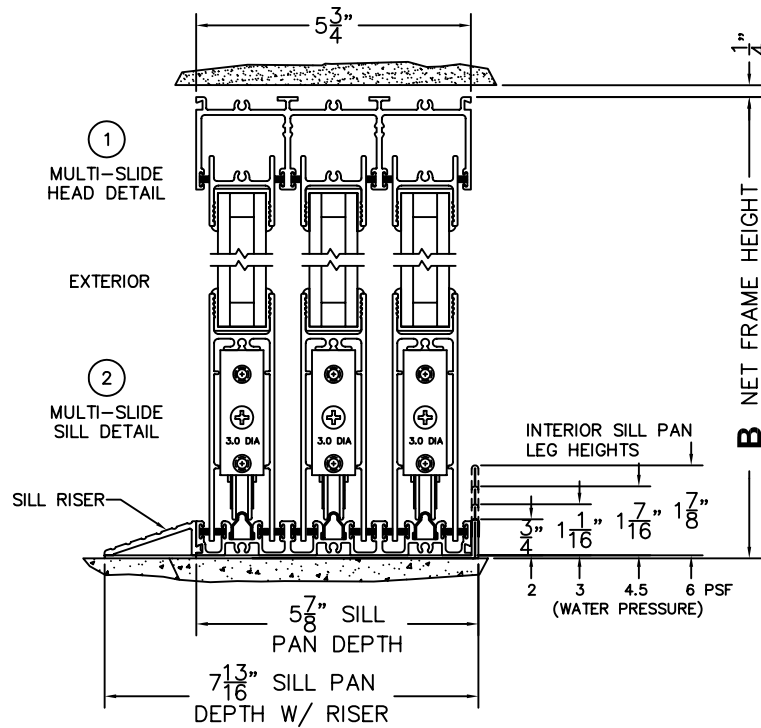

SILL PAN HEIGHT (INTERIOR LEG)
(3/4", 1-1/16", 1-7/16" OR 1-7/8")

NOTES:

OXXIXO DOOR SHOWN

FLEETWOOD
WINDOWS & DOORS
FleetwoodUSA.com

NORWOOD 3070EX M/S
OXIXO CUSTOM CONFIGURATION
NO SCREENS

SCALE: 1/4

ORDER NO.: