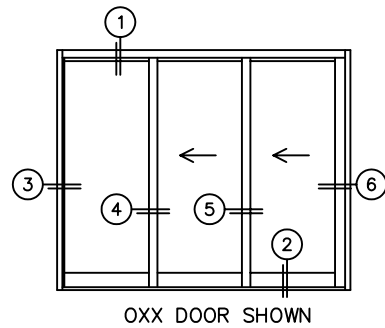

SILL PAN HEIGHT (INTERIOR LEG)  
(3/4", 1-1/16", 1-7/16" OR 1-7/8")

NOTES:

OXX DOOR SHOWN

- ③  
FIXED JAMB
- ④  
INTERLOCKERS
- ⑤  
INTERLOCKERS
- ⑥  
LOCK JAMB

**FLEETWOOD**  
WINDOWS & DOORS  
FleetwoodUSA.com