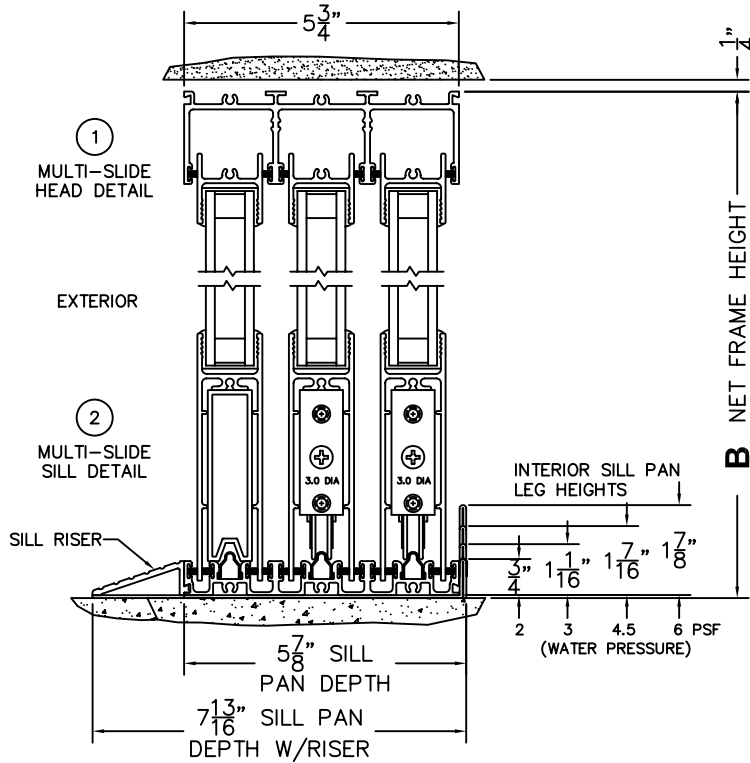

SILL PAN HEIGHT (INTERIOR LEG)  
(3/4", 1-1/16", 1-7/16" OR 1-7/8")

NOTES:

OXX DOOR SHOWN

- ③  
FIXED JAMB
- ④  
INTERLOCKERS
- ⑤  
INTERLOCKERS
- ⑥  
LOCK JAMB

**FLEETWOOD**  
WINDOWS & DOORS  
FleetwoodUSA.com

**NORWOOD 3070EX M/S**  
OXX CUSTOM CONFIGURATION  
NO SCREENS

ORDER NO.:

ITEM NO.:

SCALE: 1/4

DOOR SHOWN IN OPEN POSITION