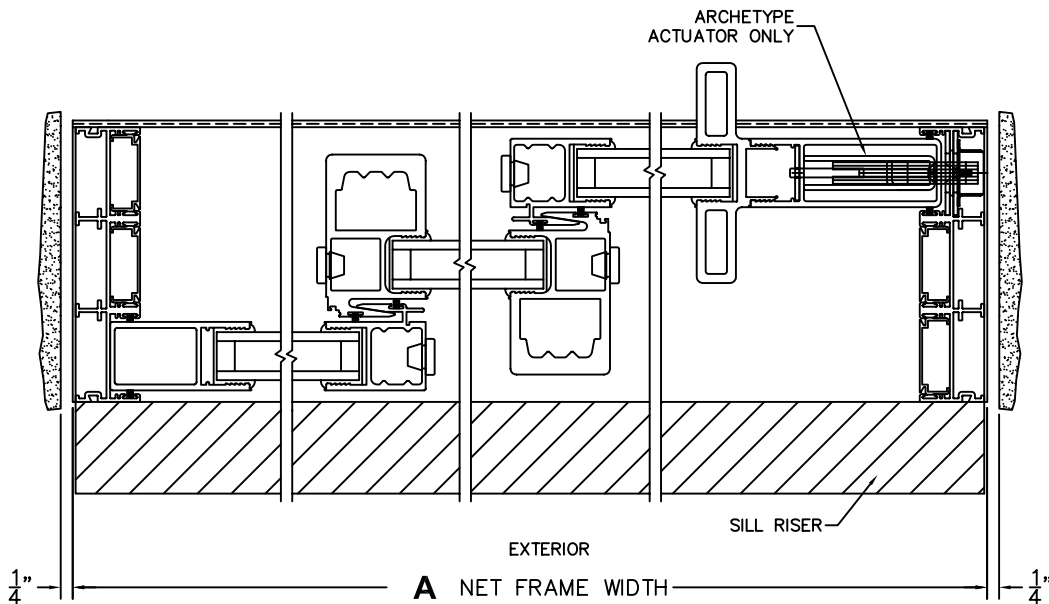

SILL PAN HEIGHT (INTERIOR LEG)  
(3/4", 1-1/16", 1-7/16" OR 1-7/8")

NOTES:

OXX DOOR SHOWN

- ③  
FIXED JAMB
- ④  
INTERLOCKERS
- ⑤  
INTERLOCKERS
- ⑥  
LOCK JAMB

**FLEETWOOD**  
WINDOWS & DOORS  
FleetwoodUSA.com