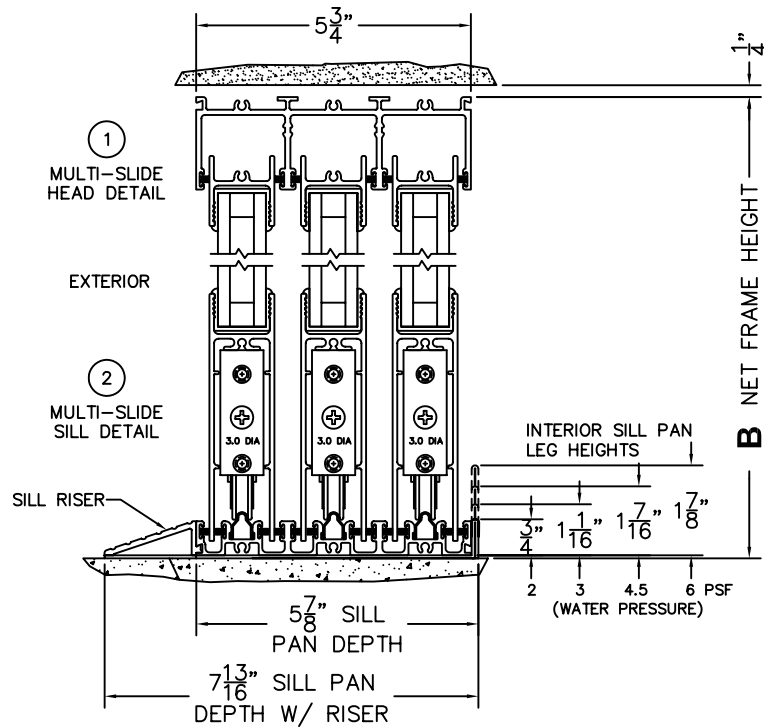

SILL PAN HEIGHT (INTERIOR LEG)
(3/4", 1-1/16", 1-7/16" OR 1-7/8")

NOTES:

OXIXXO DOOR SHOWN

FLEETWOOD
WINDOWS & DOORS
FleetwoodUSA.com

NORWOOD 3070EX M/S
OXIXXO CUSTOM CONFIGURATION
NO SCREENS

ORDER NO.:
ITEM NO.:

SCALE: 1/4