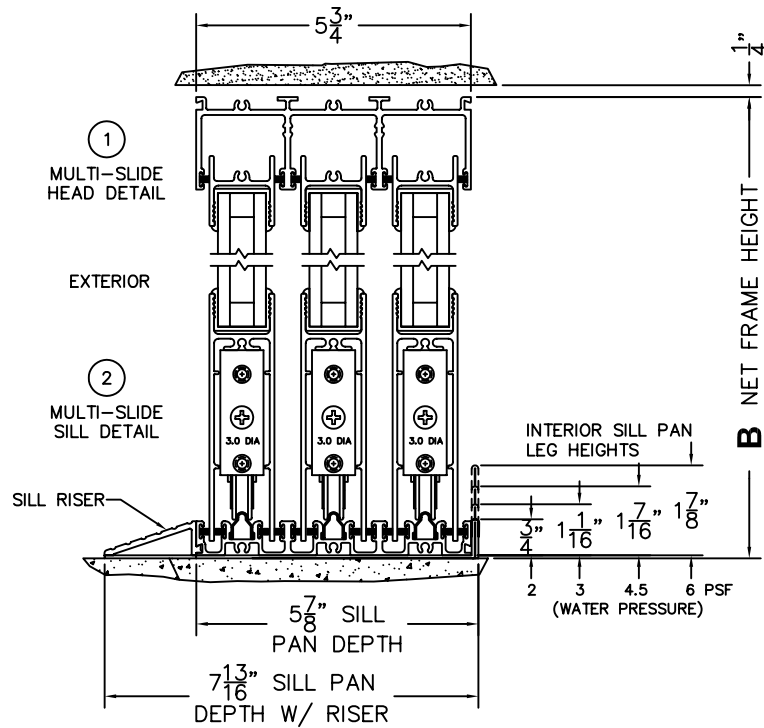

SILL PAN HEIGHT(INTERIOR LEG)
(3/4", 1-1/16", 1-7/16" OR 1-7/8")

NOTES:

OXIXXO DOOR SHOWN

FLEETWOOD
 WINDOWS & DOORS
 FleetwoodUSA.com

NORWOOD 3070EX M/S
 OXIXO CUSTOM CONFIGURATION
 NO SCREENS

ORDER NO.:

ITEM NO.: