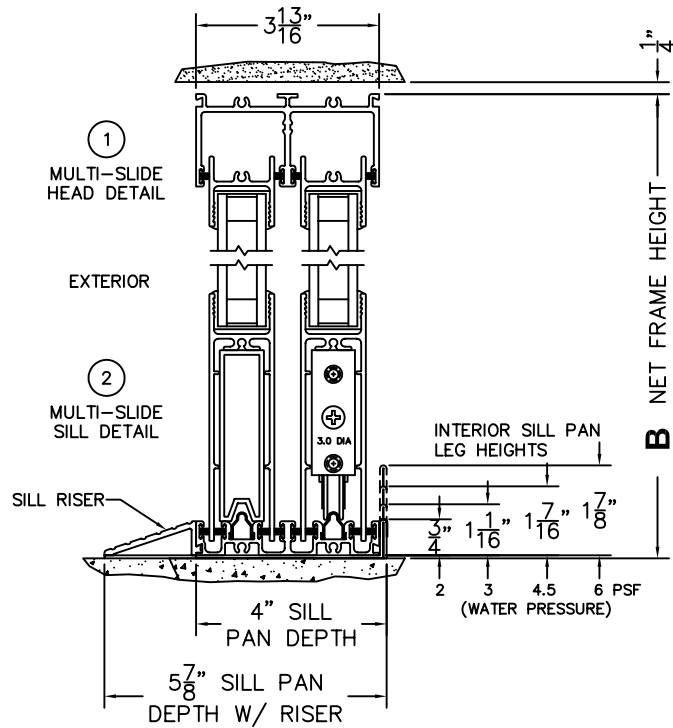

SILL PAN HEIGHT (INTERIOR LEG)
(3/4", 1-1/16", 1-7/16" OR 1-7/8")

NOTES:

OXIXO DOOR SHOWN

FLEETWOOD
 WINDOWS & DOORS
 FleetwoodUSA.com

NORWOOD 3070EX M/S
 OXIXO CUSTOM CONFIGURATION
 NO SCREENS

ORDER NO.:

ITEM NO.:

SCALE: 1/4