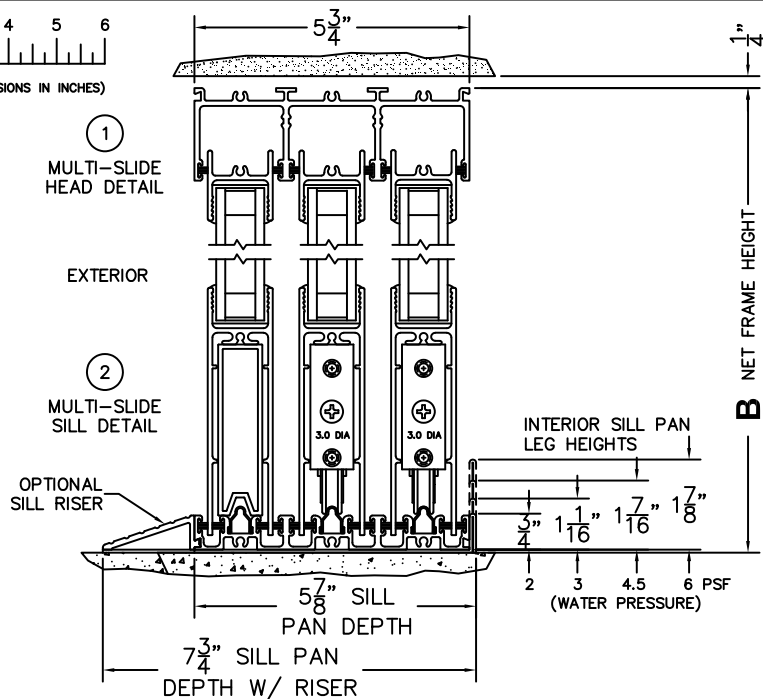

SILL PAN HEIGHT (INTERIOR LEG)
(3/4", 1-1/16", 1-7/16" OR 1-7/8")

NOTES:

(USE RULER TO SCALE DIMENSIONS IN INCHES)

SCALE: 1/4

OOXXIXX00 DOOR SHOWN

- ③
FIXED JAMB
- ④
T-MULLION
- ⑤
INTERLOCKERS
- ⑥
INTERLOCKERS
- ⑦
MEETING STILES
- ⑧
INTERLOCKERS
- ⑨
INTERLOCKERS
- ⑩
T-MULLION
- ⑪
FIXED JAMB