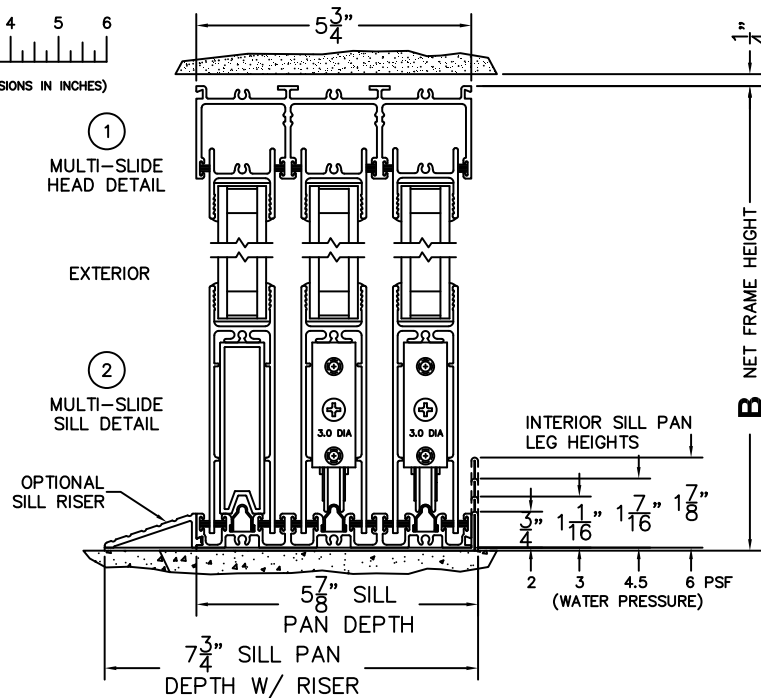

# NORWOOD 3070EX M/S

OOXXIXX00 STANDARD CONFIGURATION  
NO SCREENS

ORDER NO.:

ITEM NO.:

REQUIRED DEALER INFO.

**A** (NET FRAME WIDTH)

**B** (NET FRAME HEIGHT)

SILL PAN HEIGHT (INTERIOR LEG)  
(3/4", 1-1/16", 1-7/16" OR 1-7/8")

NOTES:

(USE RULER TO SCALE DIMENSIONS IN INCHES)

SCALE: 1/4

OOXXIXX00 DOOR SHOWN

3 FIXED JAMB    4 T-MULLION    5 INTERLOCKERS    6 INTERLOCKERS    7 MEETING STILES    8 INTERLOCKERS    9 INTERLOCKERS    10 T-MULLION    11 FIXED JAMB