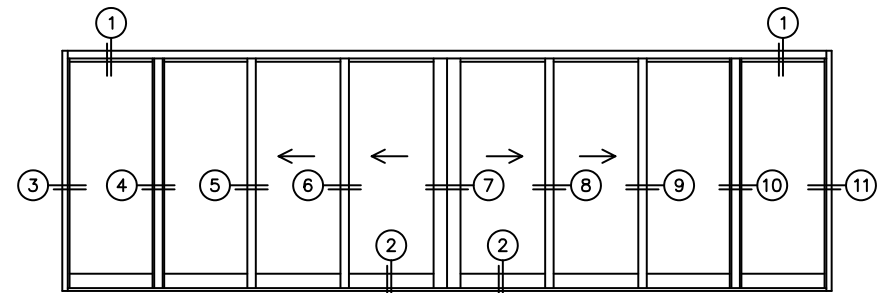

# NORWOOD 3070EX M/S

OOXXIXX00 STANDARD CONFIGURATION  
NO SCREENS

ORDER NO.:

ITEM NO.:

REQUIRED DEALER INFO.

**A** (NET FRAME WIDTH)

**B** (NET FRAME HEIGHT)

SILL PAN HEIGHT (INTERIOR LEG)  
(3/4", 1-1/16", 1-7/16" OR 1-7/8")

NOTES:

(USE RULER TO SCALE DIMENSIONS IN INCHES)

SCALE: 1/4

OOXXIXX00 DOOR SHOWN

3 FIXED JAMB    4 T-MULLION    5 INTERLOCKERS    6 INTERLOCKERS    7 MEETING STILES    8 INTERLOCKERS    9 INTERLOCKERS    10 T-MULLION    11 FIXED JAMB