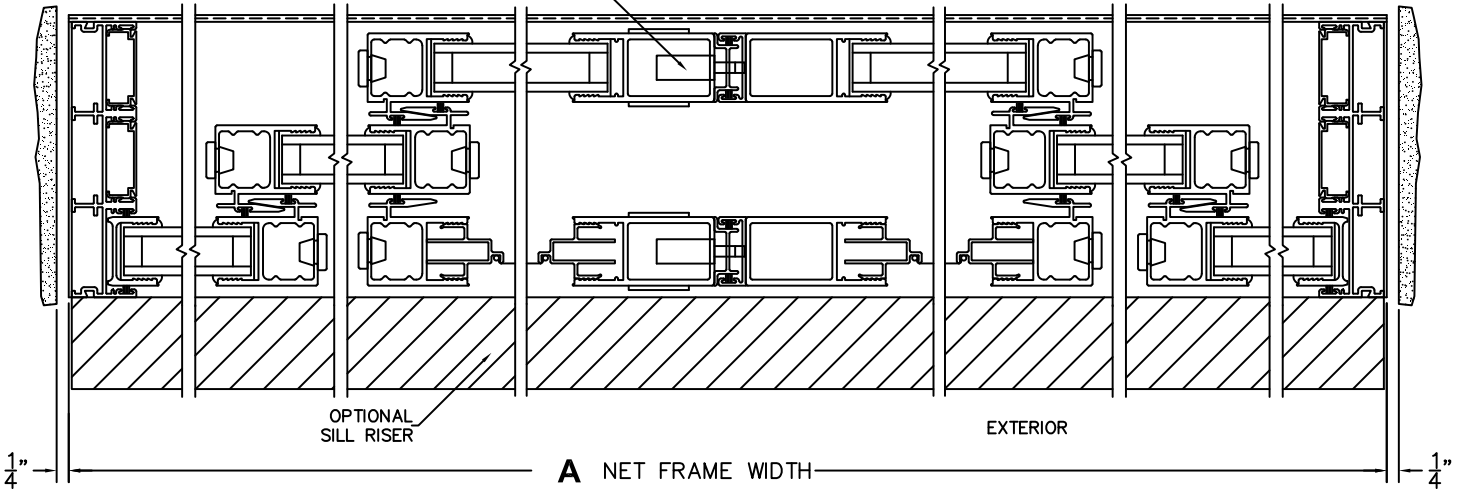

SILL PAN HEIGHT (INTERIOR LEG)  
(3/4", 1-1/16", 1-7/16" OR 1-7/8")

NOTES:

(USE RULER TO SCALE DIMENSIONS IN INCHES)

SCALE: 1/4

OOXIXOO DOOR SHOWN

3 FIXED JAMB    4 INTERLOCKERS    5 INTERLOCKERS    6 MEETING STILES    7 INTERLOCKERS    8 INTERLOCKERS    9 FIXED JAMB

FLUSH PULL HARDWARE  
WITH SECURITY LATCH

**A** NET FRAME WIDTH