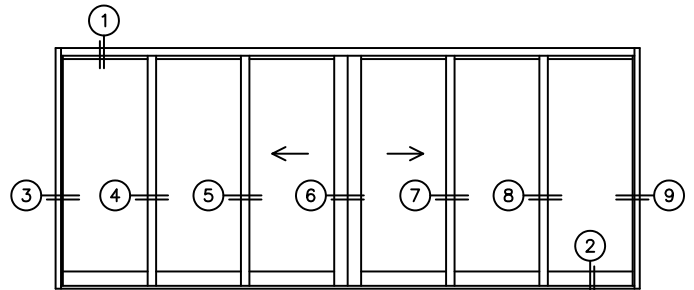

SILL PAN HEIGHT (INTERIOR LEG)  
(3/4", 1-1/16", 1-7/16" OR 1-7/8")

NOTES:

(USE RULER TO SCALE DIMENSIONS IN INCHES)

SCALE: 1/4

OOXIXOO DOOR SHOWN

3 FIXED JAMB    4 INTERLOCKERS    5 INTERLOCKERS    6 MEETING STILES    7 INTERLOCKERS    8 INTERLOCKERS    9 FIXED JAMB

FLUSH PULL HARDWARE  
WITH SECURITY LATCH

**A** NET FRAME WIDTH