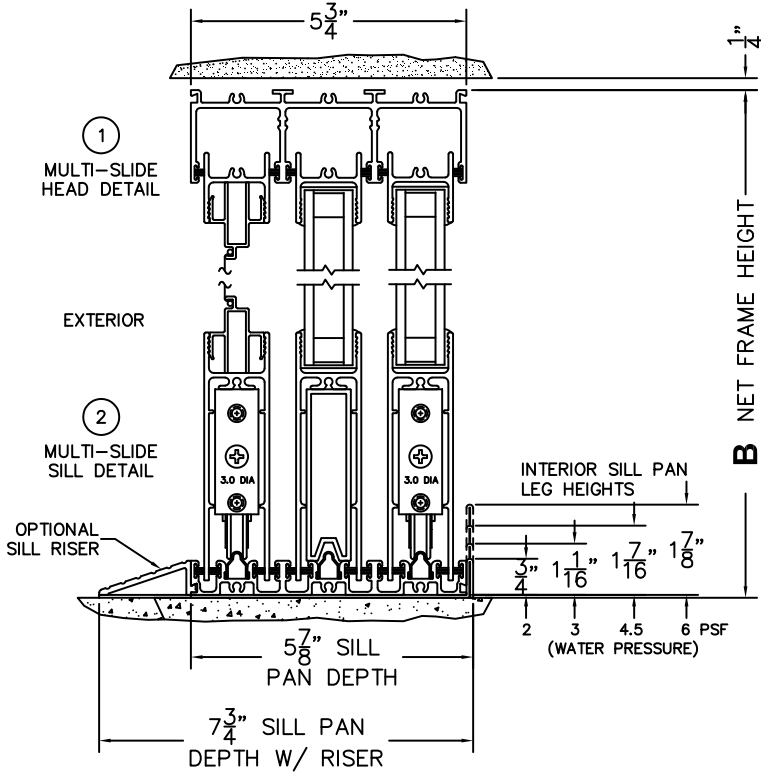

SILL PAN HEIGHT (INTERIOR LEG)  
(3/4", 1-1/16", 1-7/16" OR 1-7/8")

NOTES:

(USE RULER TO SCALE DIMENSIONS IN INCHES)

SCALE: 1/4

OOXIXOO DOOR SHOWN

3 FIXED JAMB    4 INTERLOCKERS    5 INTERLOCKERS    6 MEETING STILES    7 INTERLOCKERS    8 INTERLOCKERS    9 FIXED JAMB

FLUSH PULL HARDWARE  
WITH SECURITY LATCH

**A** NET FRAME WIDTH