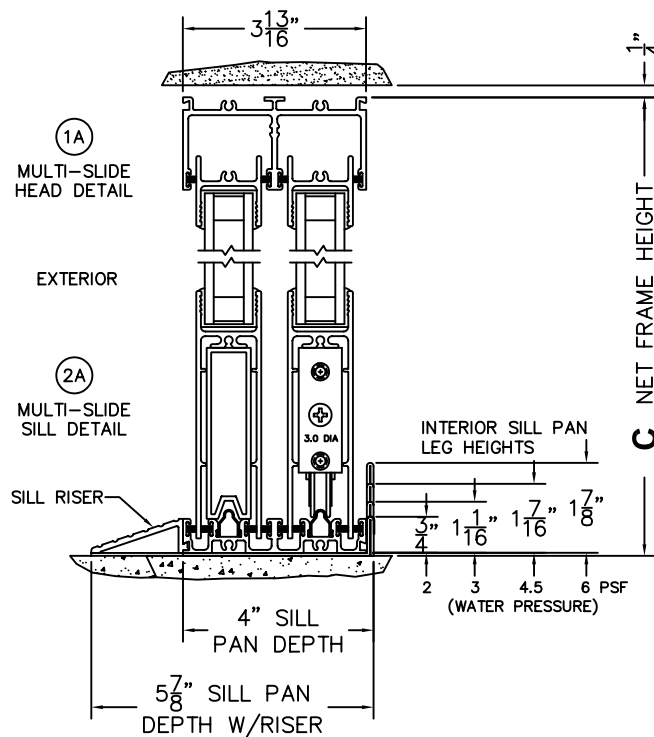

SILL PAN HEIGHT(INTERIOR LEG)
(3/4", 1-1/16", 1-7/16" OR 1-7/8")

NOTES:

SCALE: 1/4

FLEETWOOD
WINDOWS & DOORS
FleetwoodUSA.com

NORWOOD 3070EX M/S
90°XXIOX CUSTOM CONFIGURATION
NO SCREENS

ORDER NO.:

ITEM NO.:

SCALE: 1/4