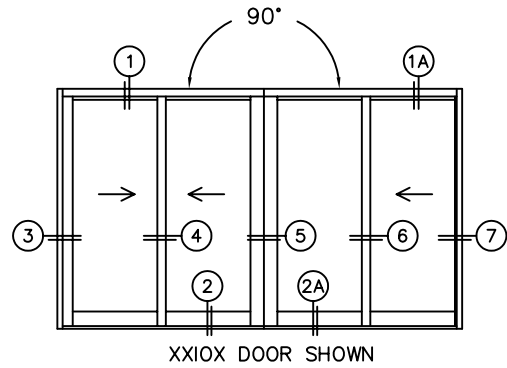

FLEETWOOD
WINDOWS & DOORS
FleetwoodUSA.com

NORWOOD 3070EX M/S
90°XXIOX CUSTOM CONFIGURATION
NO SCREENS

ORDER NO.:

ITEM NO.:

REQUIRED DEALER INFO.

A(NET FRAME WIDTH)

B(NET FRAME WIDTH)

C(NET FRAME HEIGHT)

SILL PAN HEIGHT(INTERIOR LEG)
(3/4", 1-1/16", 1-7/16" OR 1-7/8")

NOTES:

SCALE: 1/4

FLEETWOOD
WINDOWS & DOORS
FleetwoodUSA.com

NORWOOD 3070EX M/S
90°XXIOX CUSTOM CONFIGURATION
NO SCREENS

ORDER NO.:

ITEM NO.:

SCALE: 1/4