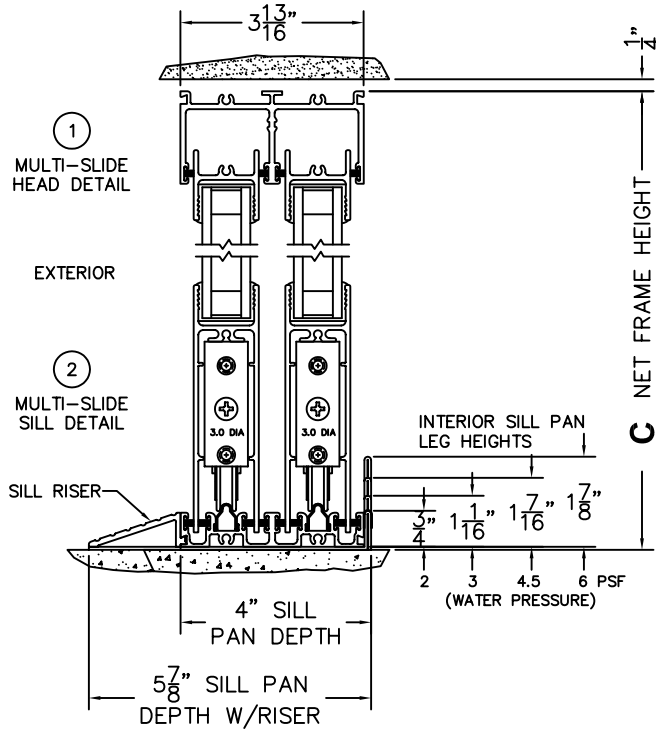

SILL PAN HEIGHT(INTERIOR LEG)
(3/4", 1-1/16", 1-7/16" OR 1-7/8")

NOTES:

SCALE: 1/4

FLEETWOOD
WINDOWS & DOORS
FleetwoodUSA.com

NORWOOD 3070EX M/S
90°XXIOX CUSTOM CONFIGURATION
NO SCREENS

ORDER NO.:

ITEM NO.:

SCALE: 1/4