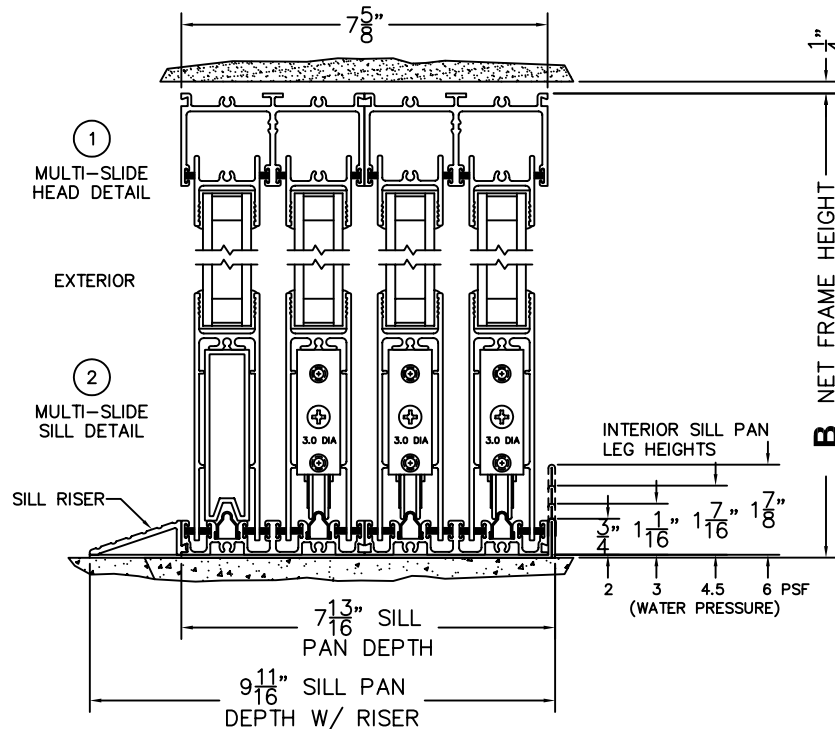

C(NET FRAME HEIGHT)

SILL PAN HEIGHT(INTERIOR LEG)
(3/4", 1-1/16", 1-7/16" OR 1-7/8")

NOTES:

OXXXIXXXO DOOR SHOWN

FLEETWOOD
WINDOWS & DOORS
FleetwoodUSA.com

NORWOOD 3070EX M/S
90°OXXXIXXXO CUSTOM CONFIGURATION
NO SCREENS

FLUSH STACK:
DOOR SHOWN IN OPEN POSITION