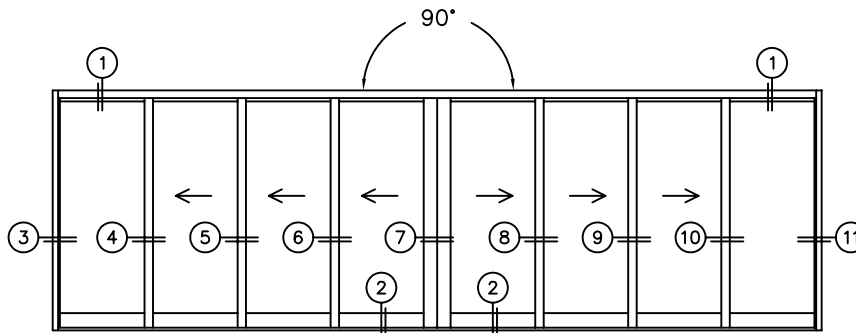

FLEETWOOD
WINDOWS & DOORS
FleetwoodUSA.com

NORWOOD 3070EX M/S
90°OXXXIXXXO CUSTOM CONFIGURATION
NO SCREENS

ORDER NO.:

ITEM NO.:

SCALE: 1/4

REQUIRED DEALER INFO.

A(NET FRAME WIDTH)

B(NET FRAME WIDTH)

C(NET FRAME HEIGHT)

SILL PAN HEIGHT(INTERIOR LEG)
(3/4", 1-1/16", 1-7/16" OR 1-7/8")

NOTES:

OXXXIXXXO DOOR SHOWN

FLEETWOOD
WINDOWS & DOORS
FleetwoodUSA.com

NORWOOD 3070EX M/S
90°OXXXIXXXO CUSTOM CONFIGURATION
NO SCREENS

ORDER NO.:

ITEM NO.:

SCALE: 1/8

FLEETWOOD
WINDOWS & DOORS
FleetwoodUSA.com

NORWOOD 3070EX M/S
90°OXXXIXXXO CUSTOM CONFIGURATION
NO SCREENS

ORDER NO.:

ITEM NO.:

SCALE: 1/8

FLUSH STACK:
DOOR SHOWN IN OPEN POSITION