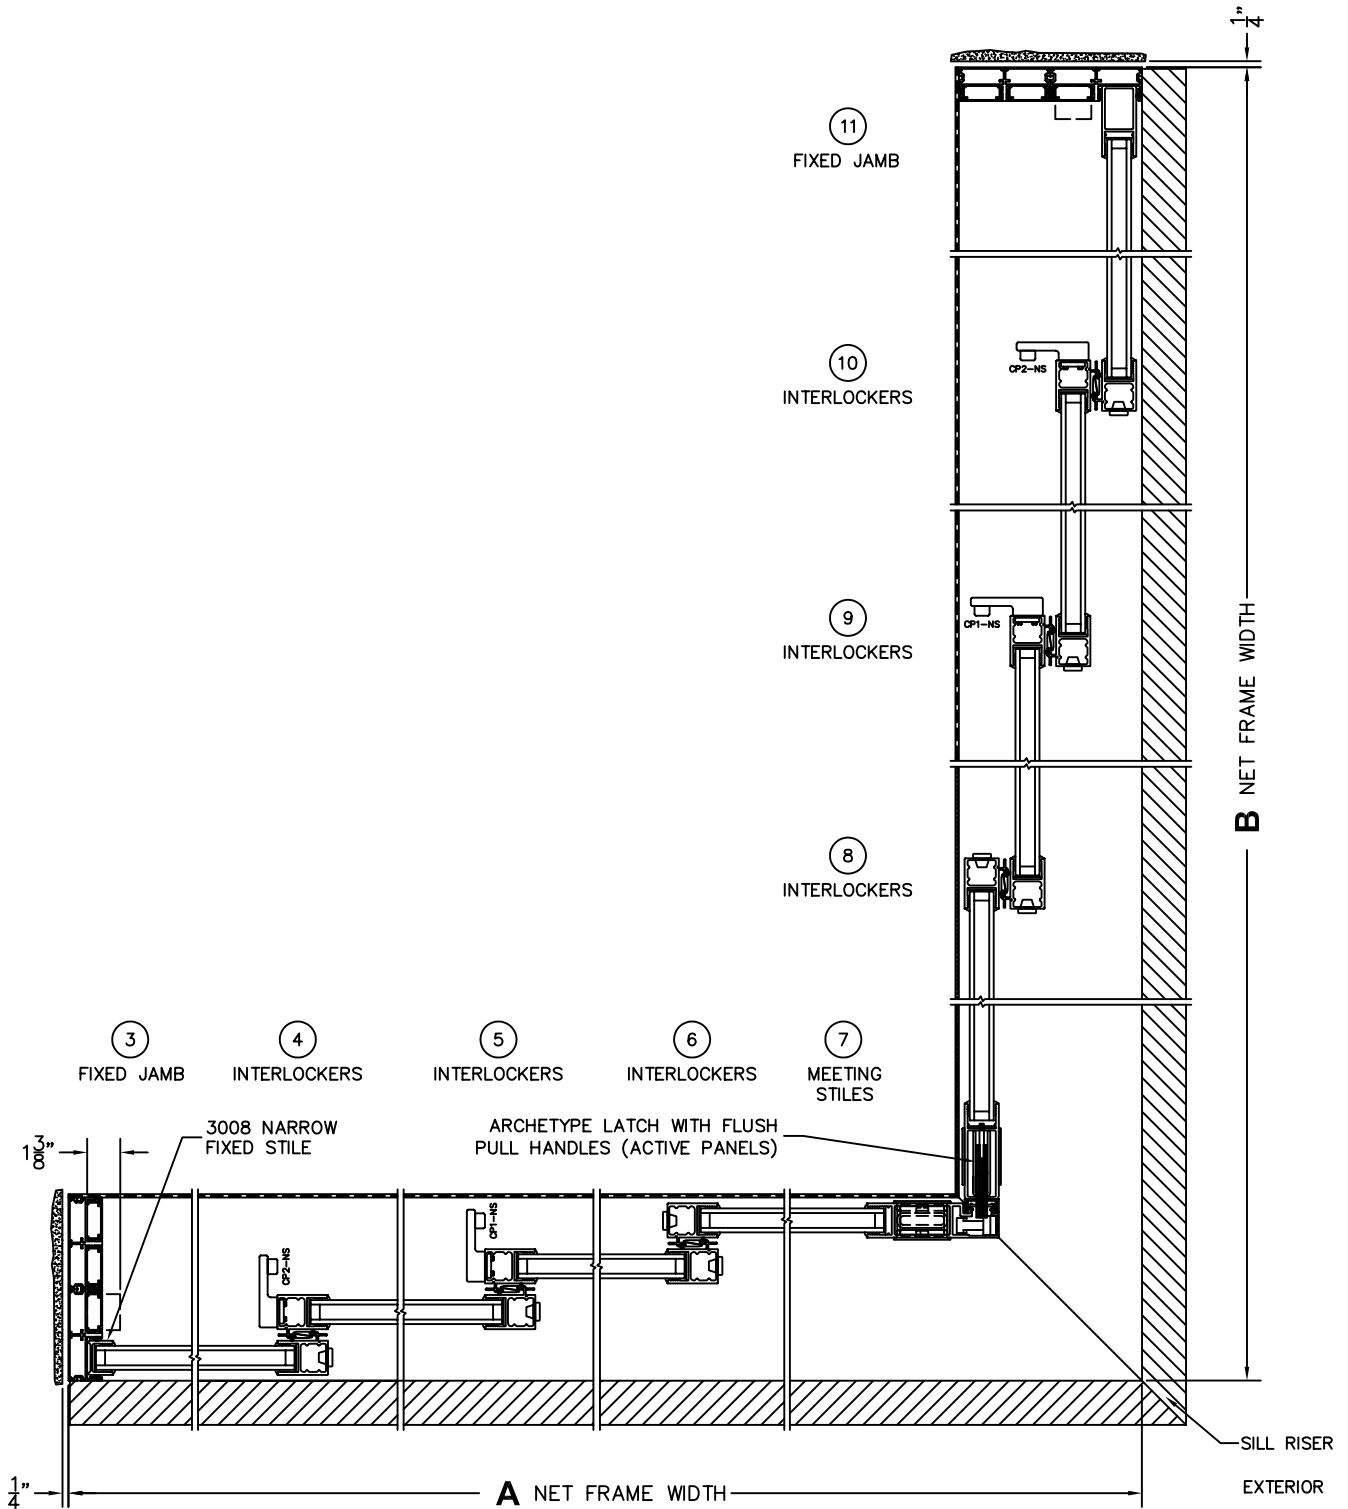

FLEETWOOD
WINDOWS & DOORS
FleetwoodUSA.com

NORWOOD 3070EX M/S
90°OXXXIXXXO CUSTOM CONFIGURATION
NO SCREENS

ORDER NO.:

ITEM NO.:

SCALE: 1/4

REQUIRED DEALER INFO.

A(NET FRAME WIDTH)

B(NET FRAME WIDTH)

C(NET FRAME HEIGHT)

SILL PAN HEIGHT(INTERIOR LEG)
(3/4", 1-1/16", 1-7/16" OR 1-7/8")

NOTES:

OXXXIXXXO DOOR SHOWN

FLEETWOOD
WINDOWS & DOORS
FleetwoodUSA.com

NORWOOD 3070EX M/S
90°OXXXIXXXO CUSTOM CONFIGURATION
NO SCREENS

ORDER NO.:

ITEM NO.:

SCALE: 1/8

FLEETWOOD
WINDOWS & DOORS
FleetwoodUSA.com

NORWOOD 3070EX M/S
90°OXXXIXXXO CUSTOM CONFIGURATION
NO SCREENS

ORDER NO.:

ITEM NO.:

SCALE: 1/8

FLUSH STACK:
DOOR SHOWN IN OPEN POSITION