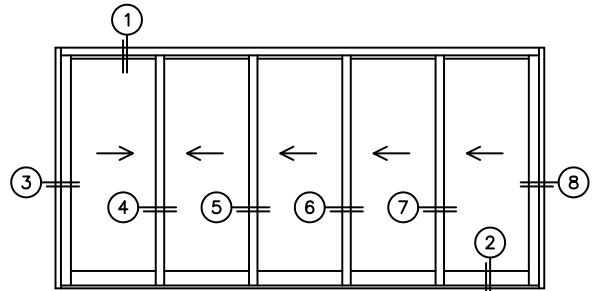

# NORWOOD 3050

XXXXX STANDARD CONFIG.  
NO SCREENS

ORDER NO.:

ITEM NO.:

REQUIRED DEALER INFO.

**A**(NET FRAME WIDTH)

**B**(NET FRAME HEIGHT)

(USE RULER TO SCALE DIMENSIONS IN INCHES)

SCALE: 1/4

NOTES:

XXXXX DOOR SHOWN

③ LOCK JAMB      ④ INTERLOCKERS      ⑤ INTERLOCKERS      ⑥ INTERLOCKERS      ⑦ INTERLOCKERS      ⑧ LOCK JAMB