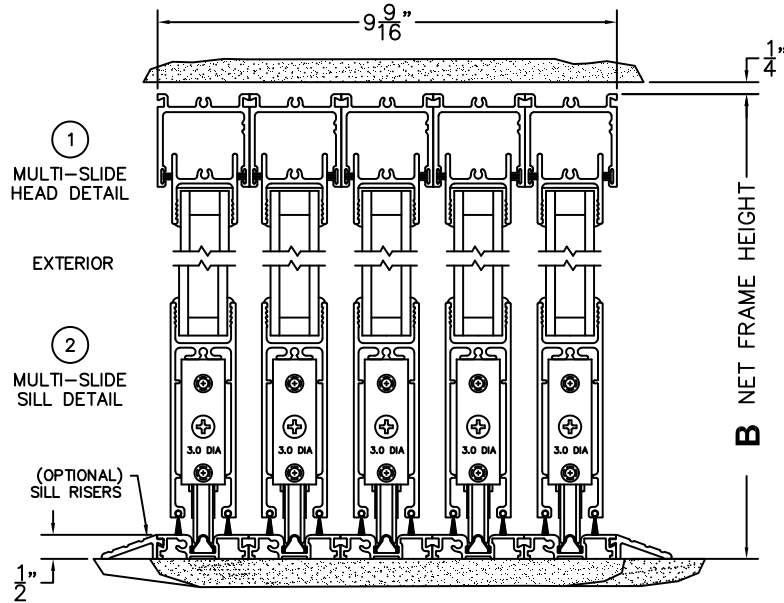

# NORWOOD 3050

XXXXX STANDARD CONFIG.  
NO SCREENS

ORDER NO.:

ITEM NO.:

REQUIRED DEALER INFO.

**A**(NET FRAME WIDTH)

**B**(NET FRAME HEIGHT)

(USE RULER TO SCALE DIMENSIONS IN INCHES)

SCALE: 1/4

NOTES:

XXXXX DOOR SHOWN

③ LOCK JAMB      ④ INTERLOCKERS      ⑤ INTERLOCKERS      ⑥ INTERLOCKERS      ⑦ INTERLOCKERS      ⑧ LOCK JAMB