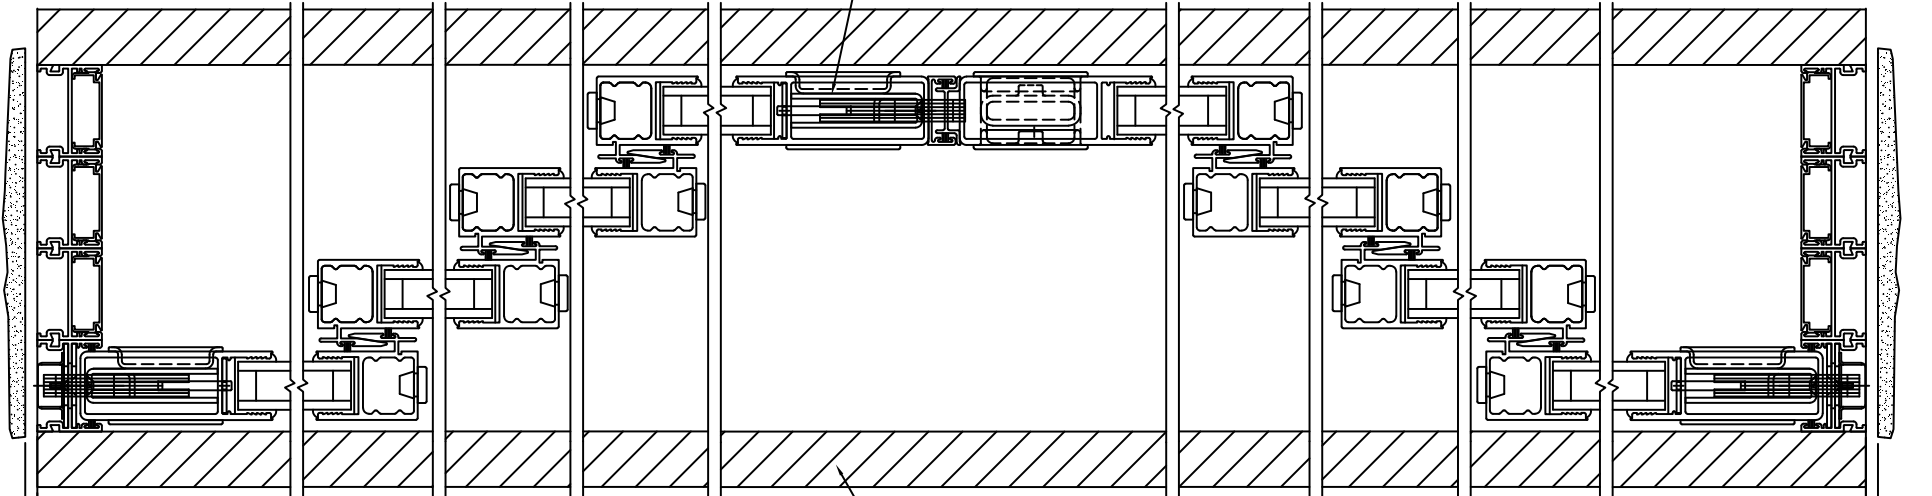

XXXXIXXXX DOOR SHOWN

③
LOCK JAMB

④ INTERLOCKERS
⑤ INTERLOCKERS
⑥ INTERLOCKERS

⑦
MEETING STILES

⑧ INTERLOCKERS
⑨ INTERLOCKERS
⑩ INTERLOCKERS

⑪
LOCK JAMB

ARCHETYPE LATCH WITH
FLUSH PULL HANDLES

OPTIONAL
SILL RISER

EXTERIOR

1/4"

A NET FRAME WIDTH

1/4"