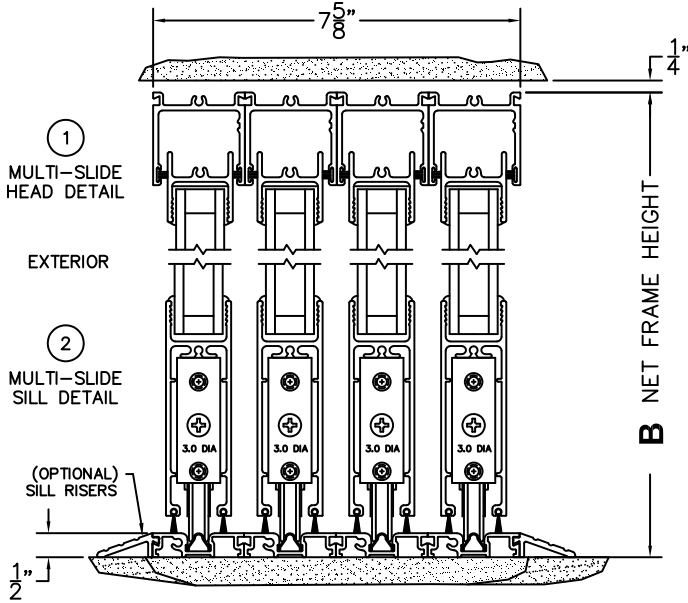

# NORWOOD 3050

XXXX STANDARD CONFIG.  
NO SCREENS

ORDER NO.:

ITEM NO.:

REQUIRED DEALER INFO.

**A**(NET FRAME WIDTH)

**B**(NET FRAME HEIGHT)

(USE RULER TO SCALE DIMENSIONS IN INCHES)

SCALE: 1/4"

NOTES:

XXXX DOOR SHOWN

③ LOCK JAMB      ④ INTERLOCKERS      ⑤ INTERLOCKERS      ⑥ INTERLOCKERS      ⑦ LOCK JAMB