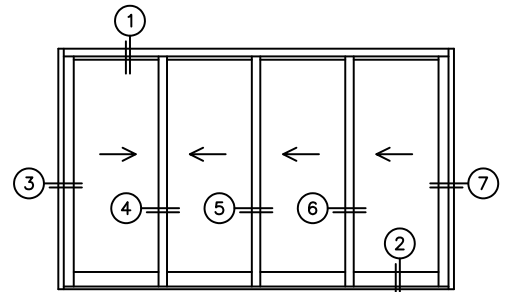

# NORWOOD 3050

XXXX STANDARD CONFIG.  
NO SCREENS

ORDER NO.:

ITEM NO.:

REQUIRED DEALER INFO.

**A**(NET FRAME WIDTH)

**B**(NET FRAME HEIGHT)

(USE RULER TO SCALE DIMENSIONS IN INCHES)

SCALE: 1/4"

NOTES:

XXXX DOOR SHOWN

③ LOCK JAMB      ④ INTERLOCKERS      ⑤ INTERLOCKERS      ⑥ INTERLOCKERS      ⑦ LOCK JAMB