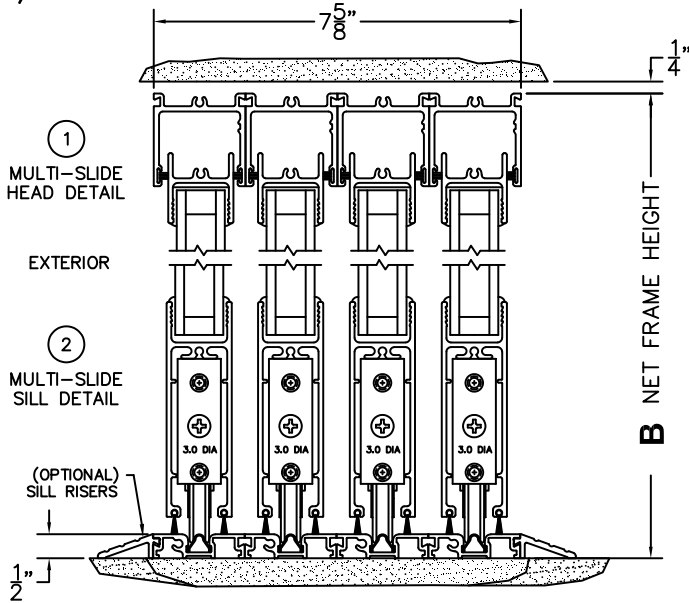

# NORWOOD 3050

XXXX CUSTOM CONFIG.  
NO SCREENS

ORDER NO.:

ITEM NO.:

REQUIRED DEALER INFO.

**A**(NET FRAME WIDTH)

**B**(NET FRAME HEIGHT)

(USE RULER TO SCALE DIMENSIONS IN INCHES)

SCALE: 1/4

NOTES:

XXXX DOOR SHOWN

3 LOCK JAMB      4 INTERLOCKERS      5 INTERLOCKERS      6 INTERLOCKERS      7 LOCK JAMB