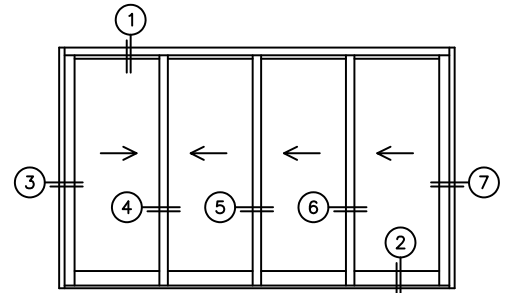

# NORWOOD 3050

XXXX CUSTOM CONFIG.  
NO SCREENS

ORDER NO.:

ITEM NO.:

REQUIRED DEALER INFO.

**A**(NET FRAME WIDTH)

**B**(NET FRAME HEIGHT)

(USE RULER TO SCALE DIMENSIONS IN INCHES)

SCALE: 1/4

NOTES:

XXXX DOOR SHOWN

3 LOCK JAMB      4 INTERLOCKERS      5 INTERLOCKERS      6 INTERLOCKERS      7 LOCK JAMB