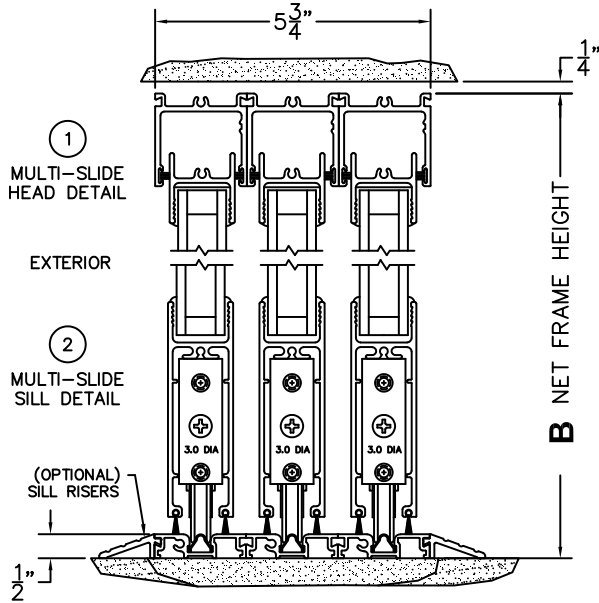

# NORWOOD 3050

XXX STANDARD CONFIG.  
NO SCREENS

ORDER NO.:

ITEM NO.:

REQUIRED DEALER INFO.

**A**(NET FRAME WIDTH)

**B**(NET FRAME HEIGHT)

(USE RULER TO SCALE DIMENSIONS IN INCHES)

SCALE: 1/4

NOTES:

XXX DOOR SHOWN

③ LOCK JAMB      ④ INTERLOCKERS      ⑤ INTERLOCKERS      ⑥ LOCK JAMB