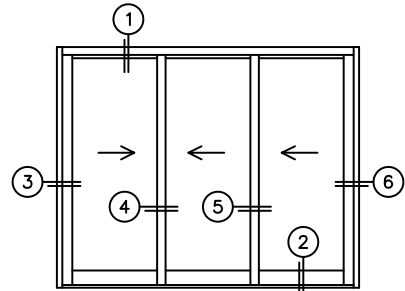

# NORWOOD 3050

XXX STANDARD CONFIG.  
NO SCREENS

ORDER NO.:

ITEM NO.:

REQUIRED DEALER INFO.

**A**(NET FRAME WIDTH)

**B**(NET FRAME HEIGHT)

(USE RULER TO SCALE DIMENSIONS IN INCHES)

SCALE: 1/4

NOTES:

XXX DOOR SHOWN

③ LOCK JAMB      ④ INTERLOCKERS      ⑤ INTERLOCKERS      ⑥ LOCK JAMB