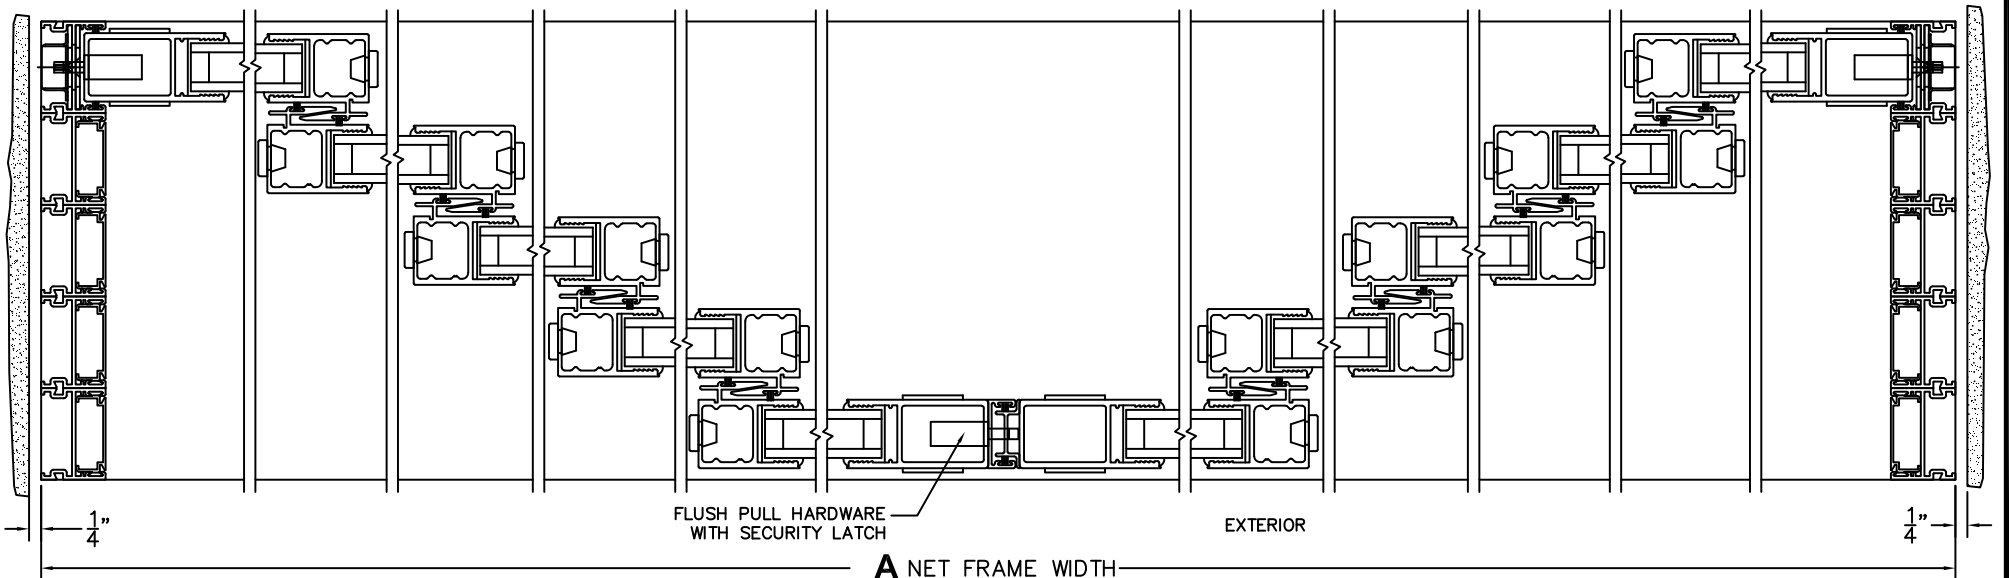

NOTES:

(USE RULER TO SCALE DIMENSIONS IN INCHES)

SCALE: 1/4

B NET FRAME HEIGHT

XXXXXIXXXXX DOOR SHOWN

3 LOCK JAMB 4 INTERLOCKERS 5 INTERLOCKERS 6 INTERLOCKERS 7 INTERLOCKERS 8 MEETING STILES 9 INTERLOCKERS 10 INTERLOCKERS 11 INTERLOCKERS 12 INTERLOCKERS 13 LOCK JAMB

A NET FRAME WIDTH