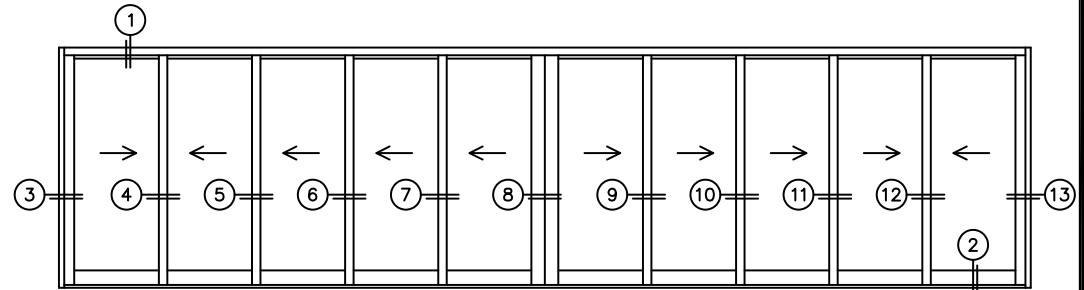

NOTES:

(USE RULER TO SCALE DIMENSIONS IN INCHES)

SCALE: 1/4

B NET FRAME HEIGHT

XXXXXIXXXXX DOOR SHOWN

3 LOCK JAMB 4 INTERLOCKERS 5 INTERLOCKERS 6 INTERLOCKERS 7 INTERLOCKERS 8 MEETING STILES 9 INTERLOCKERS 10 INTERLOCKERS 11 INTERLOCKERS 12 INTERLOCKERS 13 LOCK JAMB

A NET FRAME WIDTH