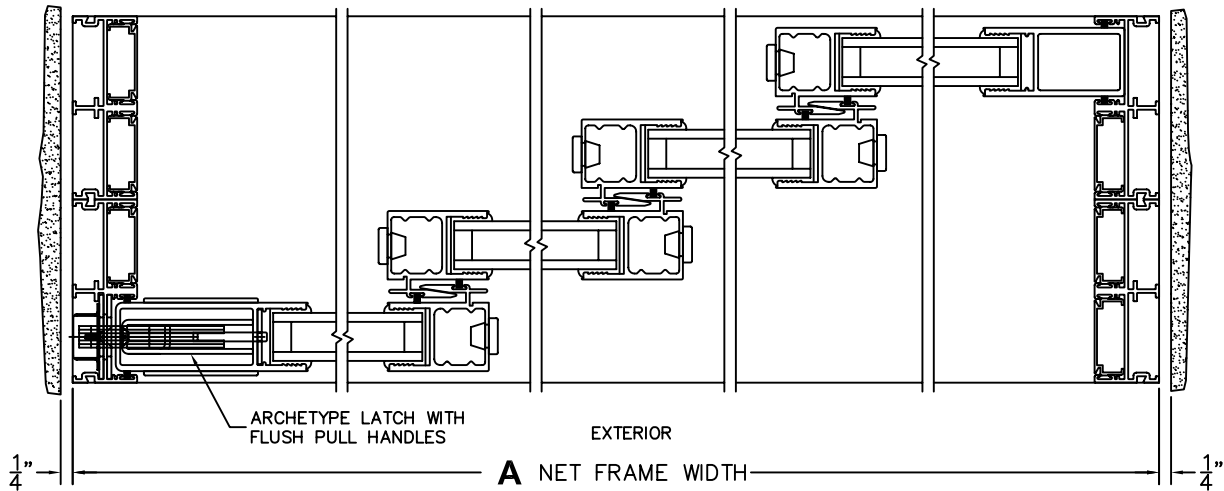

NOTES:

XXXO DOOR SHOWN

3
LOCK JAMB

4
INTERLOCKERS

5
INTERLOCKERS

6
INTERLOCKERS

7
FIXED JAMB

FLEETWOOD
WINDOWS & DOORS
FleetwoodUSA.com

NORWOOD 3050

XXXO STANDARD CONFIGURATION
HIDDEN TRACK NO SCREENS

ORDER NO.:

ITEM NO.:

SCALE: 1/4

DOOR SHOWN IN OPEN POSITION